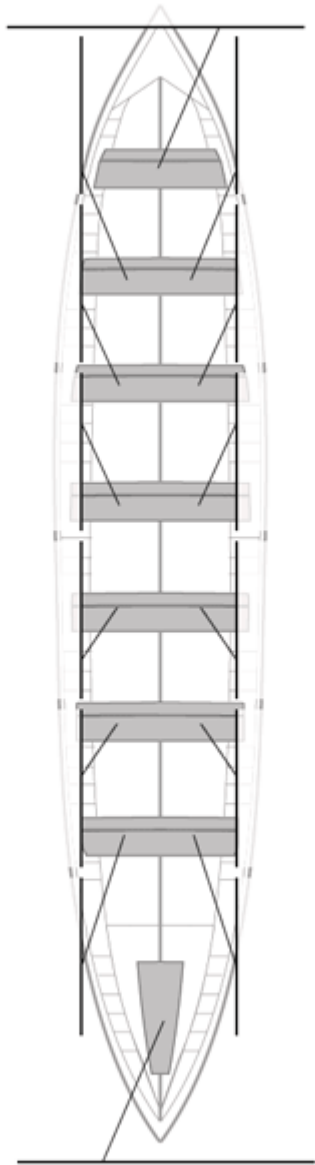

	Club	Tiempo	A favor	%	Puntos
5	CASTREÑA	20:23,57	00:19,99	101.66%	8

Image not found or type unknown

Entrenador

Image not found or type unknown

Delegado

Firma y sello

Suplentes

Canteranos: