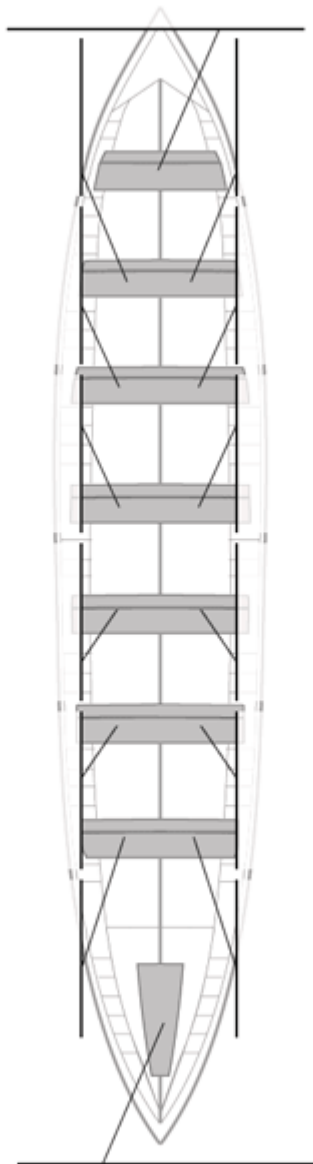

	Club	Tempo	A favor	%	Puntos
11	SAMERTOLAMEU FANDICOSTA	20:09,25	00:52,25	104.52%	2

Image not found or type unknown

Adestrador

Image not found or type unknown

Delegado

Firma e sello

Suplentes

Canteiráns: