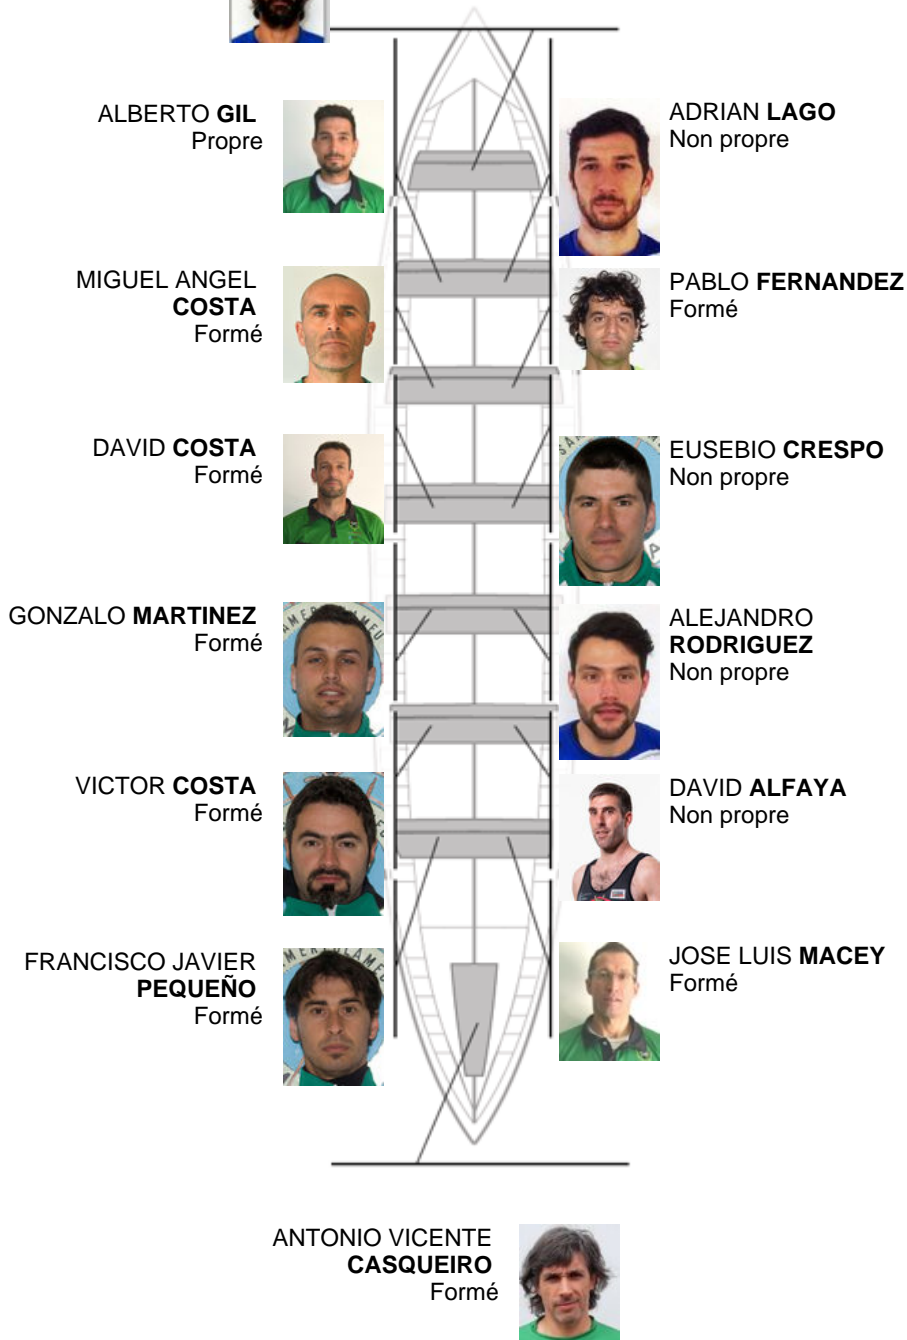

	Club	Temp	Dif	%	Points
3	SAMERTOLAMEU FANDICOSTA	20:57,98	00:16.20	101.30%	2

Coach
JOSE
FERRAL

Déleguée
MARIA CARMEN
SOLLA

Firma y sello

JESUS HERMELO
Non propre

Supleánts

Retour
~~XXXXXXXXXX~~
~~XXXXXXXXXX~~
~~XXXXXXXXXX~~
MAYIDO
Formé
Formé