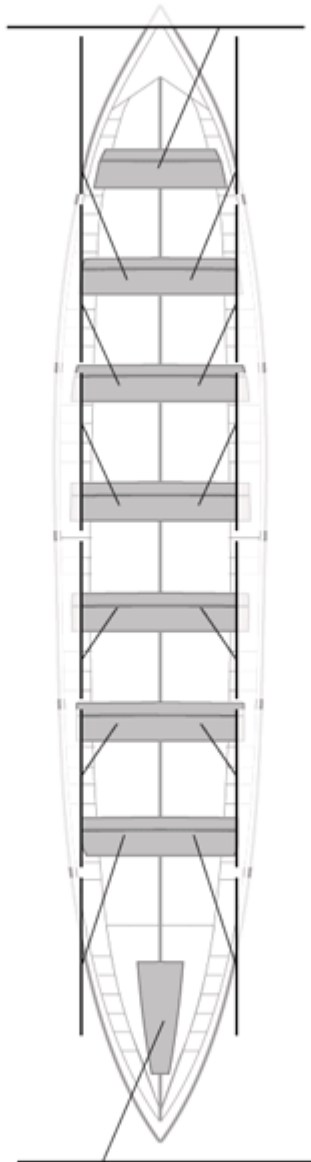

Kluba	Denbora	Alde	%	Puntuak
9	SAMERTOLAMEU FANDICOSTA	19:58,90	00:34,74	102.99%	4

Image not found or type unknown
Entrenatzailea

Image not found or type unknown
Ordezkaría

Firma y sello

Ordezkarriak

Harrobikoak:

Berezkoak:

Ez berezkoak: