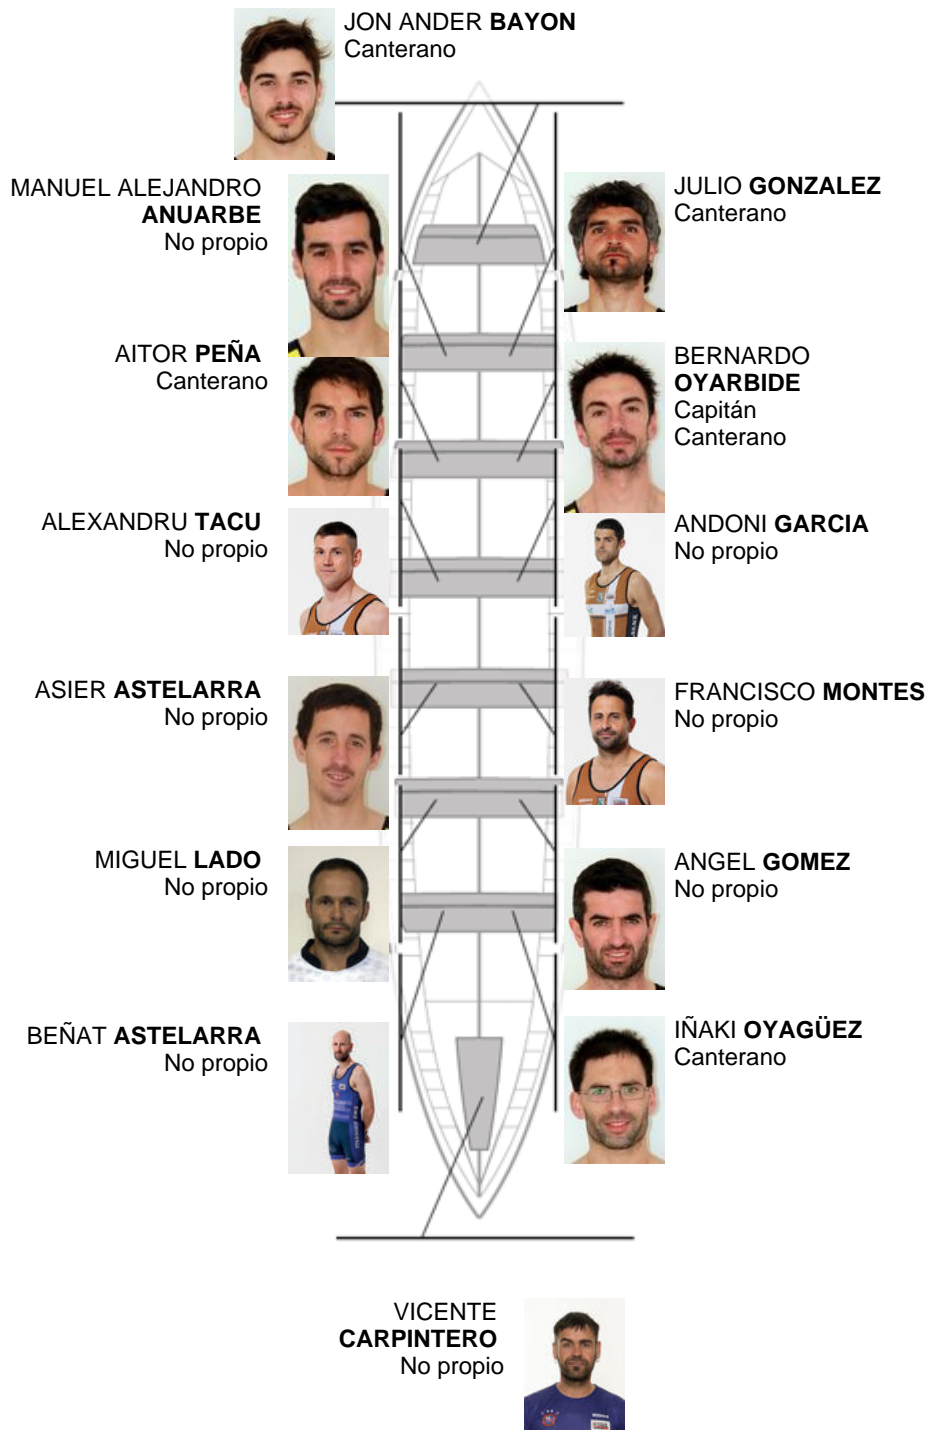

	Club	Tempo	A favor	%	Puntos
4	PORTUGALETE EULEN	23:07,74	00:33.46	102.47%	1

Adestrador
ÁNGEL GÓMEZ

Delegado
KARLOS BELASKO

Firma e sello

Suplentes

Ramiro
GARCÍA
~~MARCELO~~
No propio

Canteirás:5
Propios:
Non propio: 9