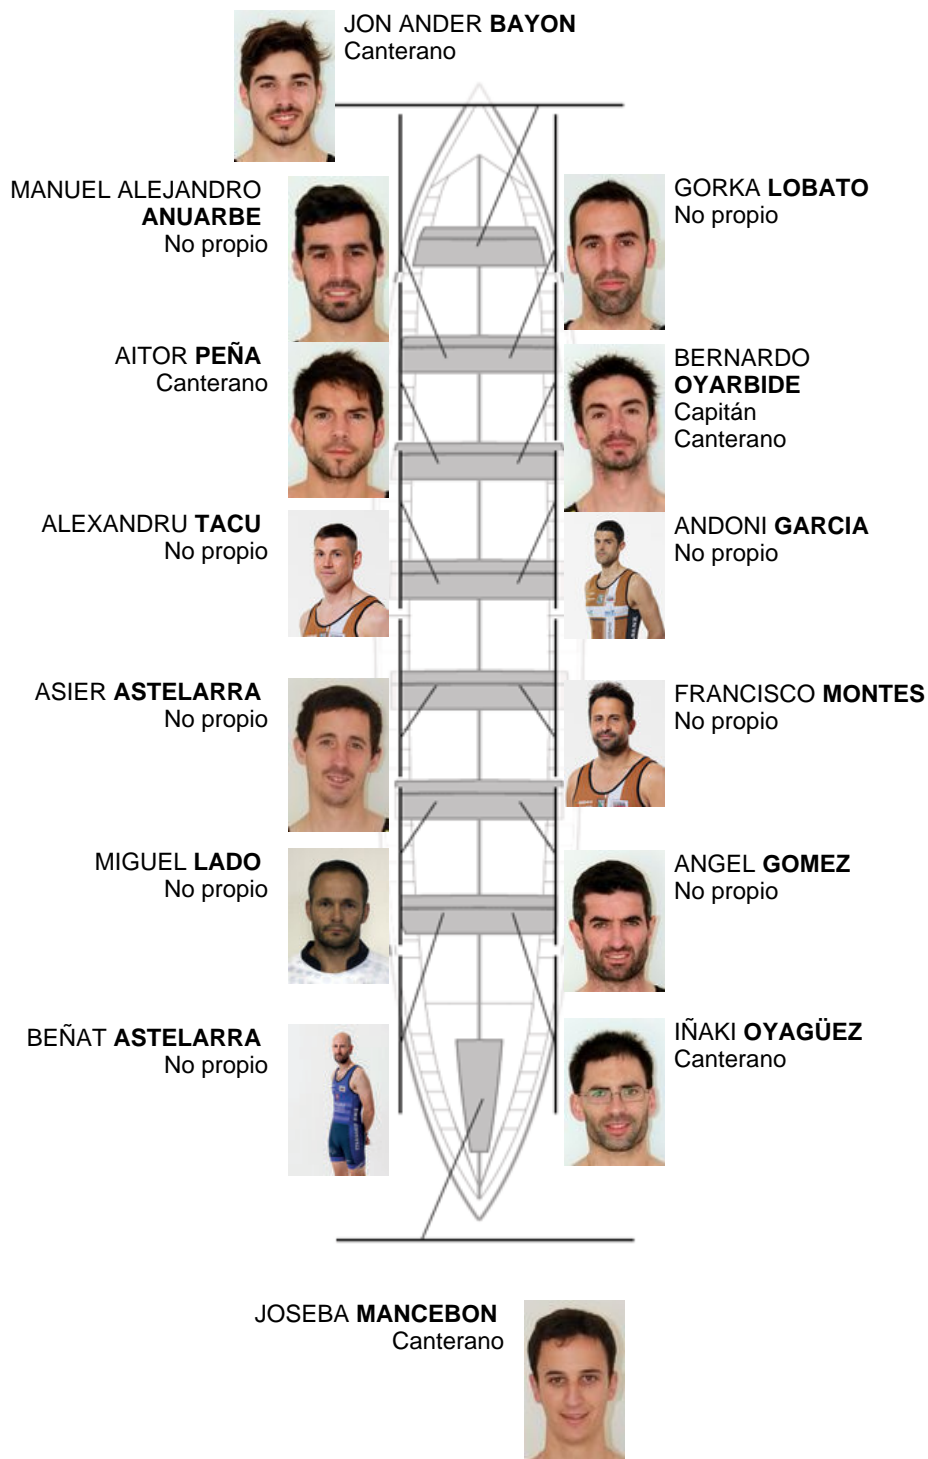

	Club	Tempo	A favor	%	Puntos
11	PORTUGALETE EULEN	20:49,48	01:23.16	107.13%	2

Adestrador
ÁNGEL GÓMEZ

Delegado
ANDONI TIRADO

Firma e sello

Suplentes

Ramiro
MARTÍNEZ GONZÁLEZ

No propio

Canteirás:5