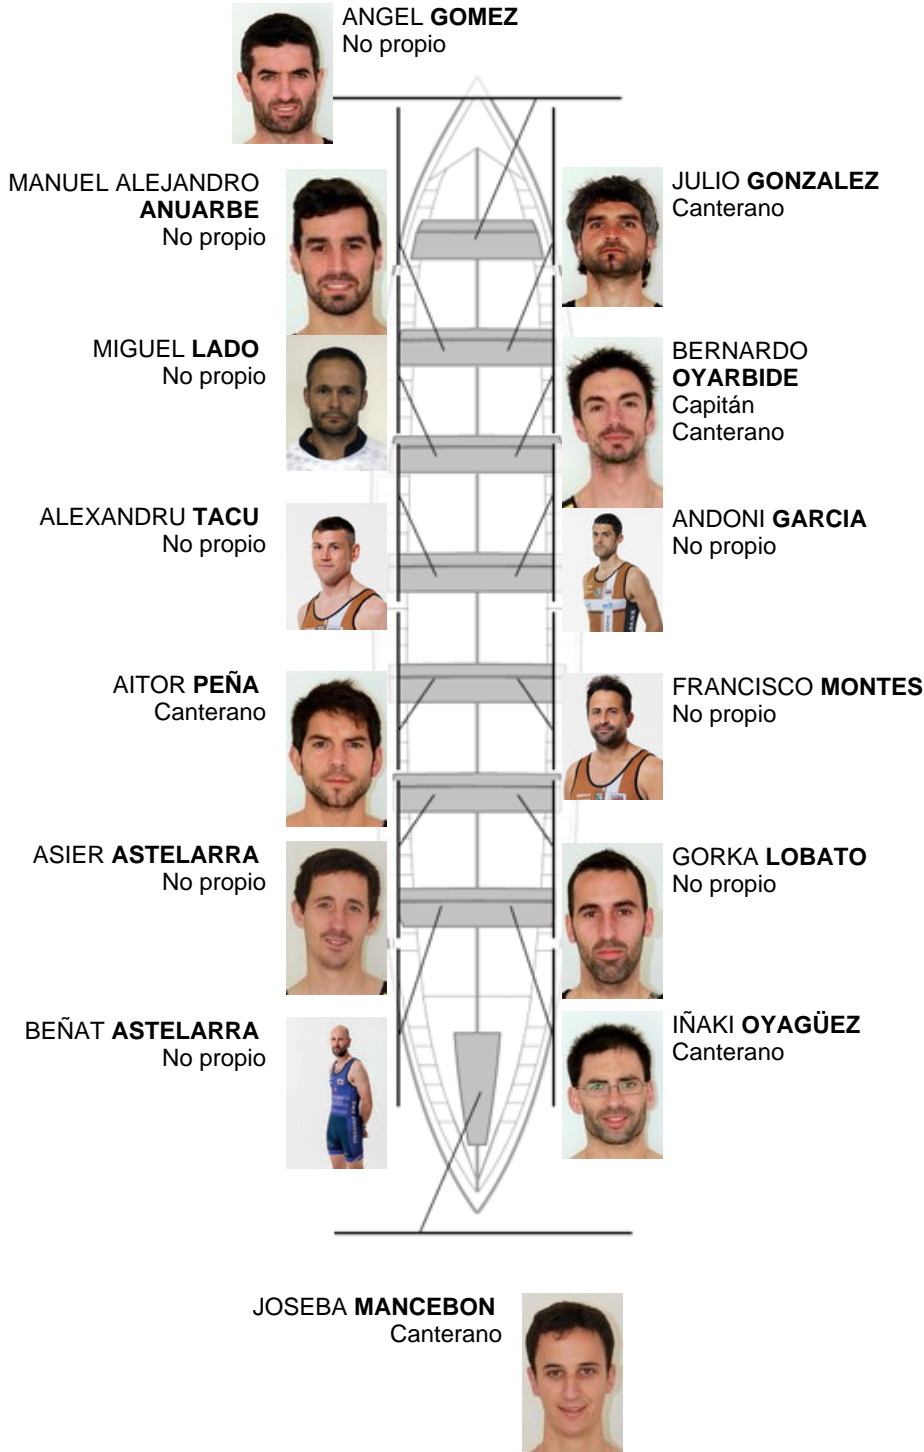

	Club	Tempo	A favor	%	Puntos
11	PORTUGALETE EULEN	20:55,70	00:59.78	104.99%	2

Adestrador  
**ÁNGEL GÓMEZ**

Delegado  
**ANDONI TIRADO**

Firma e sello

**Suplentes**

Remedio  
**MANCEBON**  
**MANCEBON**  
No propio

**Canteirás:5**  
**Propios:**  
**Non propio: 9**