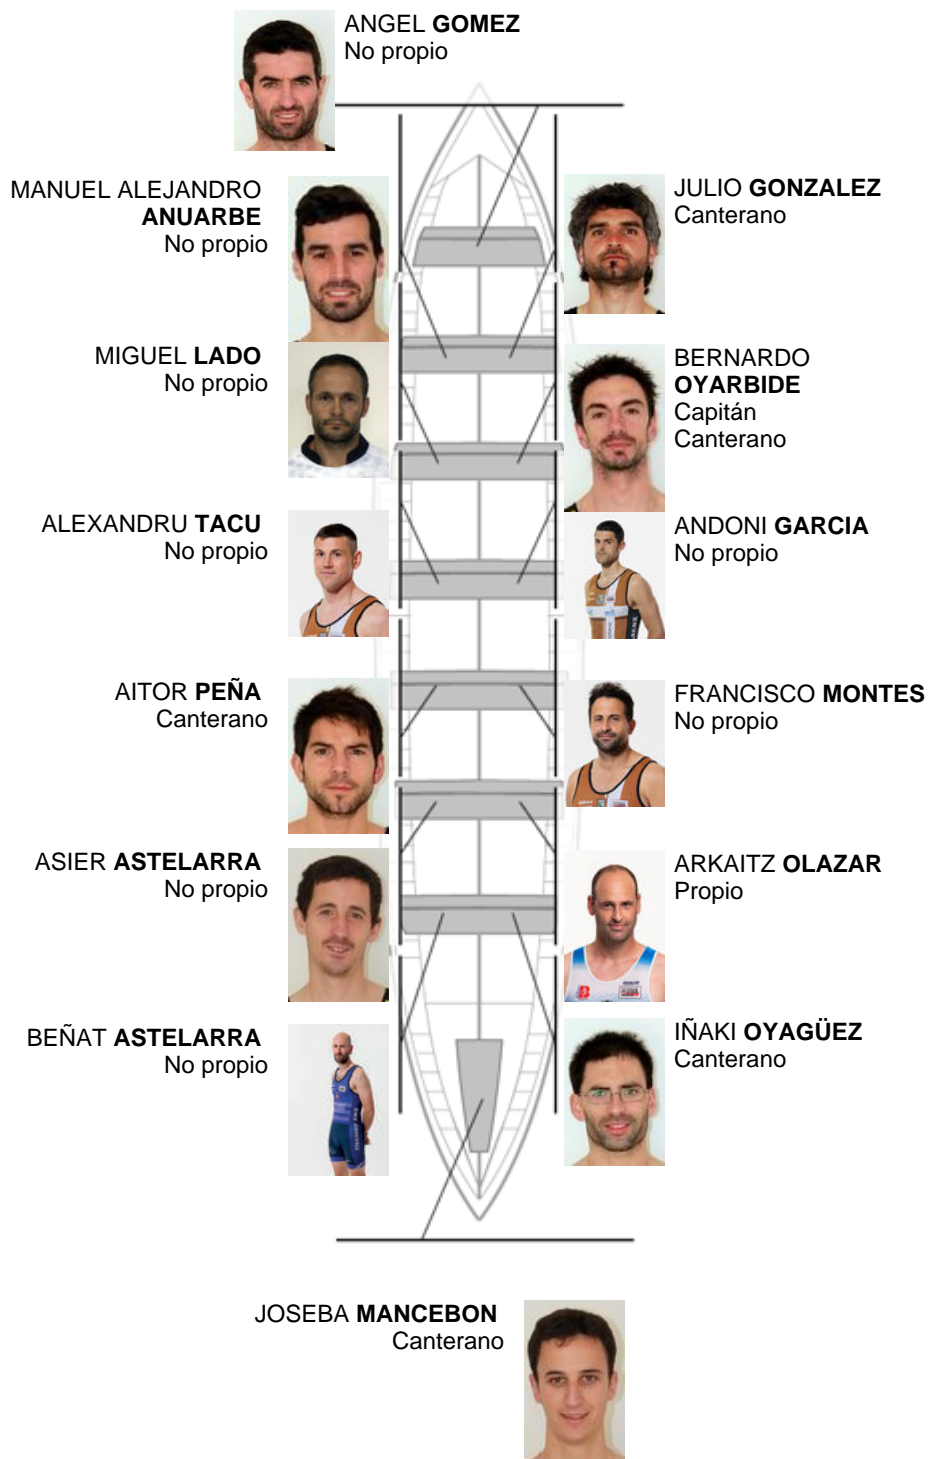

	Club	Tempo	A favor	%	Puntos
9	PORTUGALETE EULEN	20:32,52	00:41.79	103.50%	4

Adestrador
ÁNGEL GÓMEZ

Delegado
ANDONI TIRADO

Firma e sello

Suplentes

Ramiro
~~RAMIRO~~
GONZÁLEZ

No propio

Canteirás:5