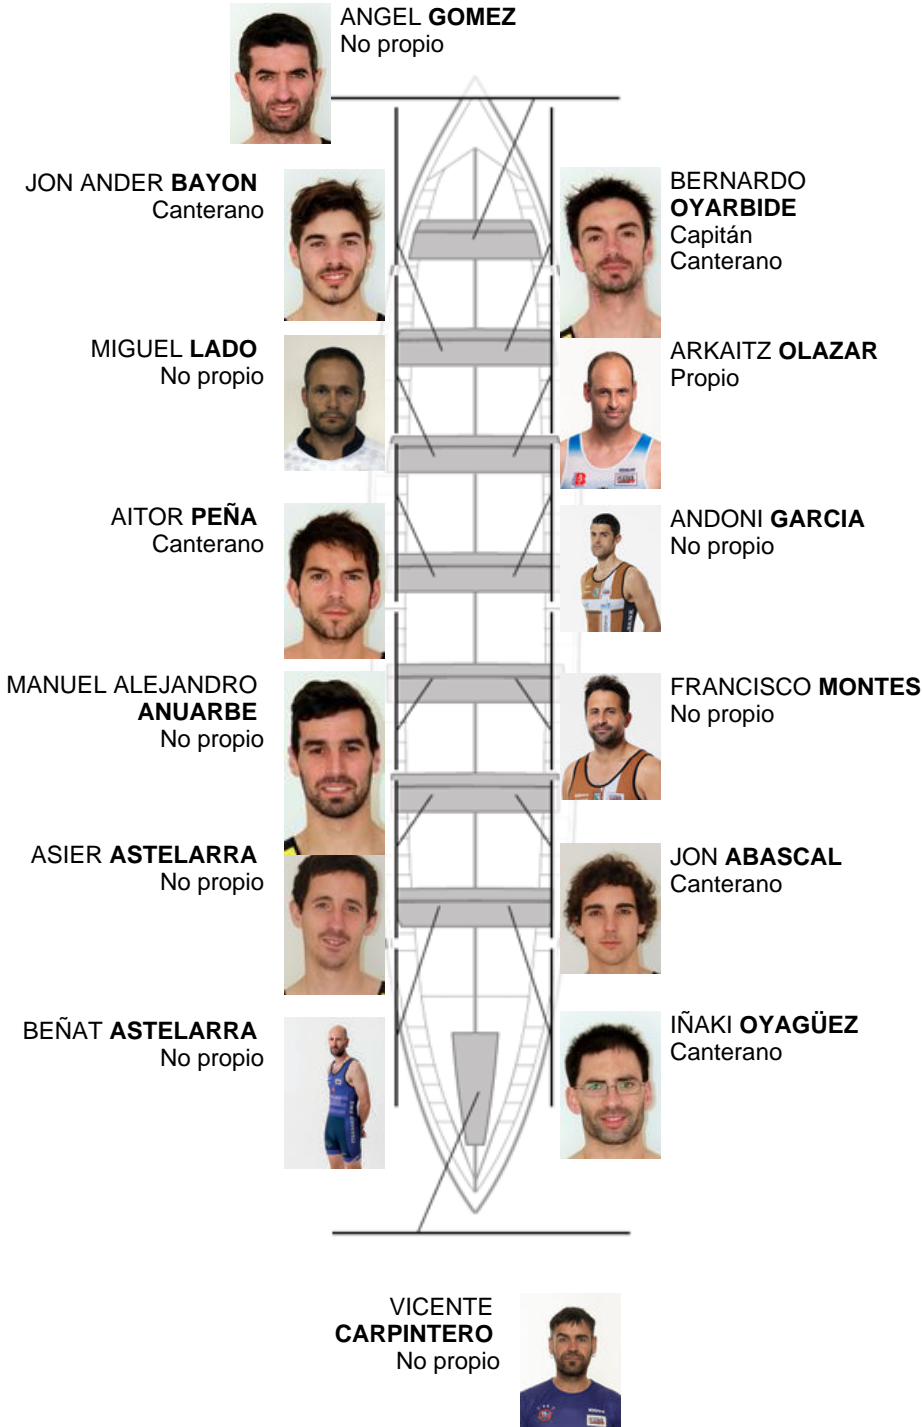

| | Club | Tempo | A favor | % | Puntos |
|----|-------------------|----------|----------|---------|--------|
| 11 | PORTUGALETE EULEN | 20:29,28 | 01:01.78 | 105.29% | 2 |

Adestrador
ÁNGEL GÓMEZ

Delegado
ANDONI TIRADO

Firma e sello

Suplentes

Retirado
~~ROBERTO GONZÁLEZ~~
Canterano

Canteirás:5
Propios: 1
Non propio: 8