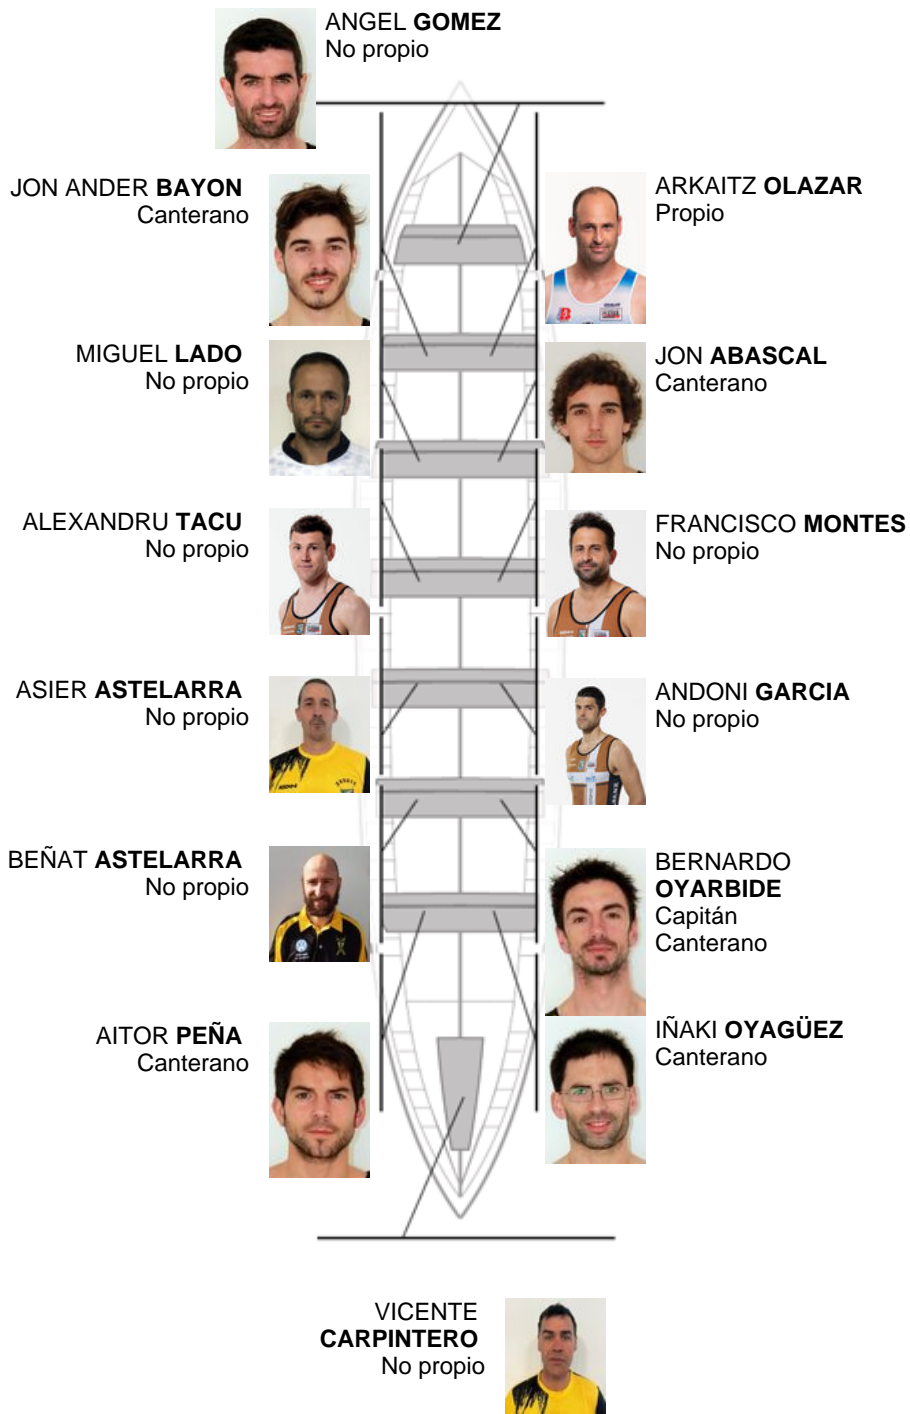

	Club	Tempo	A favor	%	Puntos
9	PORTUGALETE EULEN	20:13,80	00:33.52	102.84%	4

Adestrador
ÁNGEL GÓMEZ

Delegado
ANDONI TIRADO

Firma e sello

Suplentes

Remeiro
~~ANUARBE CANTERANO~~
~~ANUARBE CANTERANO~~
ANUARBE CANTERANO
No propio