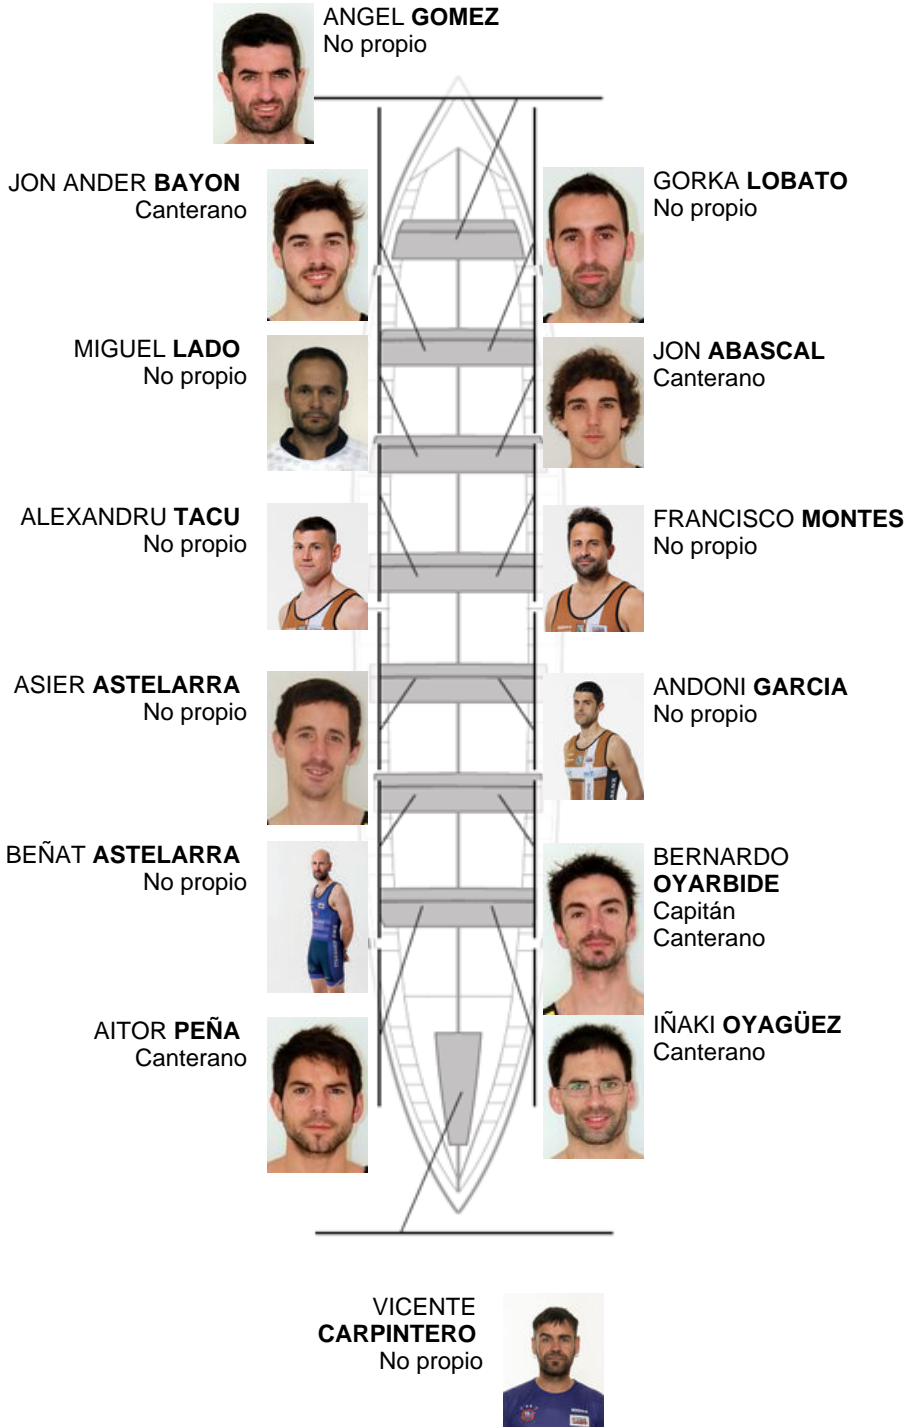

	Club	Tempo	A favor	%	Puntos
7	PORTUGALETE EULEN	20:31,40	00:31.14	102.59%	6

Adestrador
ÁNGEL GÓMEZ

Delegado
KARLOS BELASKO

Firma e sello

Suplentes

Remeiro
~~BERNARDO OYARBIDE~~
~~ANUARBE CANTERANO~~
ANUARBE CANTERANO
Canterano
No propio