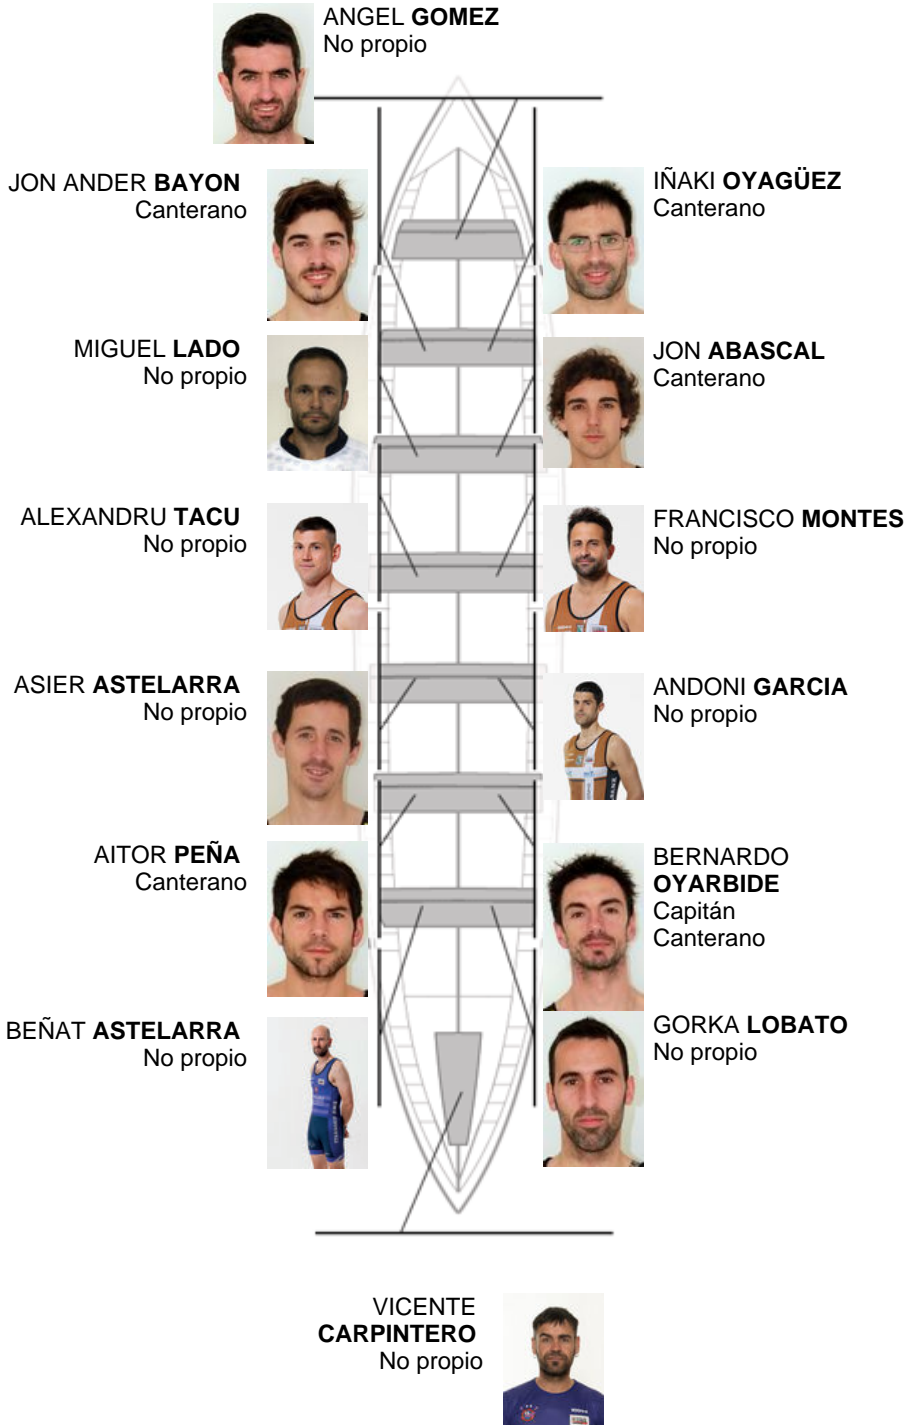

	Club	Tempo	A favor	%	Puntos
10	PORTUGALETE EULEN	20:23,16	00:30.96	102.59%	3

Adestrador
**ÁNGEL
 GÓMEZ**

Delegado
**KARLOS
 GANDÓY**

Firma e sello

Suplentes

Remeiro
~~JON ANDER BAYON~~
~~FRANCISCO MONTES~~
ANUARBE
~~FRANCISCO MONTES~~
 No propio