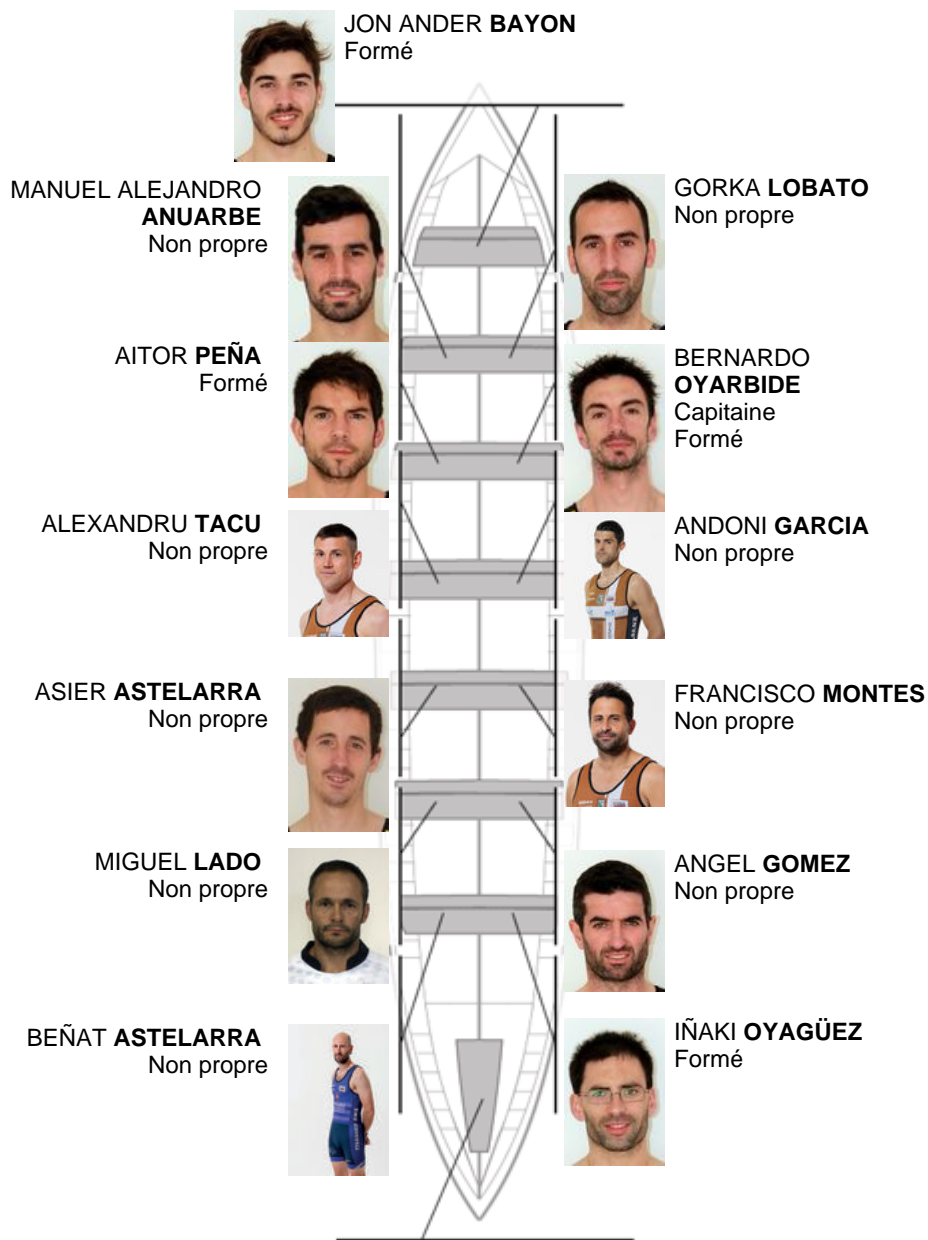

	<b>Club</b>	<b>Temp</b>	<b>Dif</b>	<b>%</b>	<b>Points</b>
8	PORTUGALETE EULEN	20:37,97	00:27.80	102.29%	2

Coach  
**ÁNGEL GÓMEZ**

Délegué  
**ANDONI TIRADO**

Firma y sello

**Supleánts**

Remarero  
**MENDIZÁBAL**

Non propre

**JOSEBA MANCEBON**  
Formé

**Formé:5**

**Prope:**

**Non prope: 9**