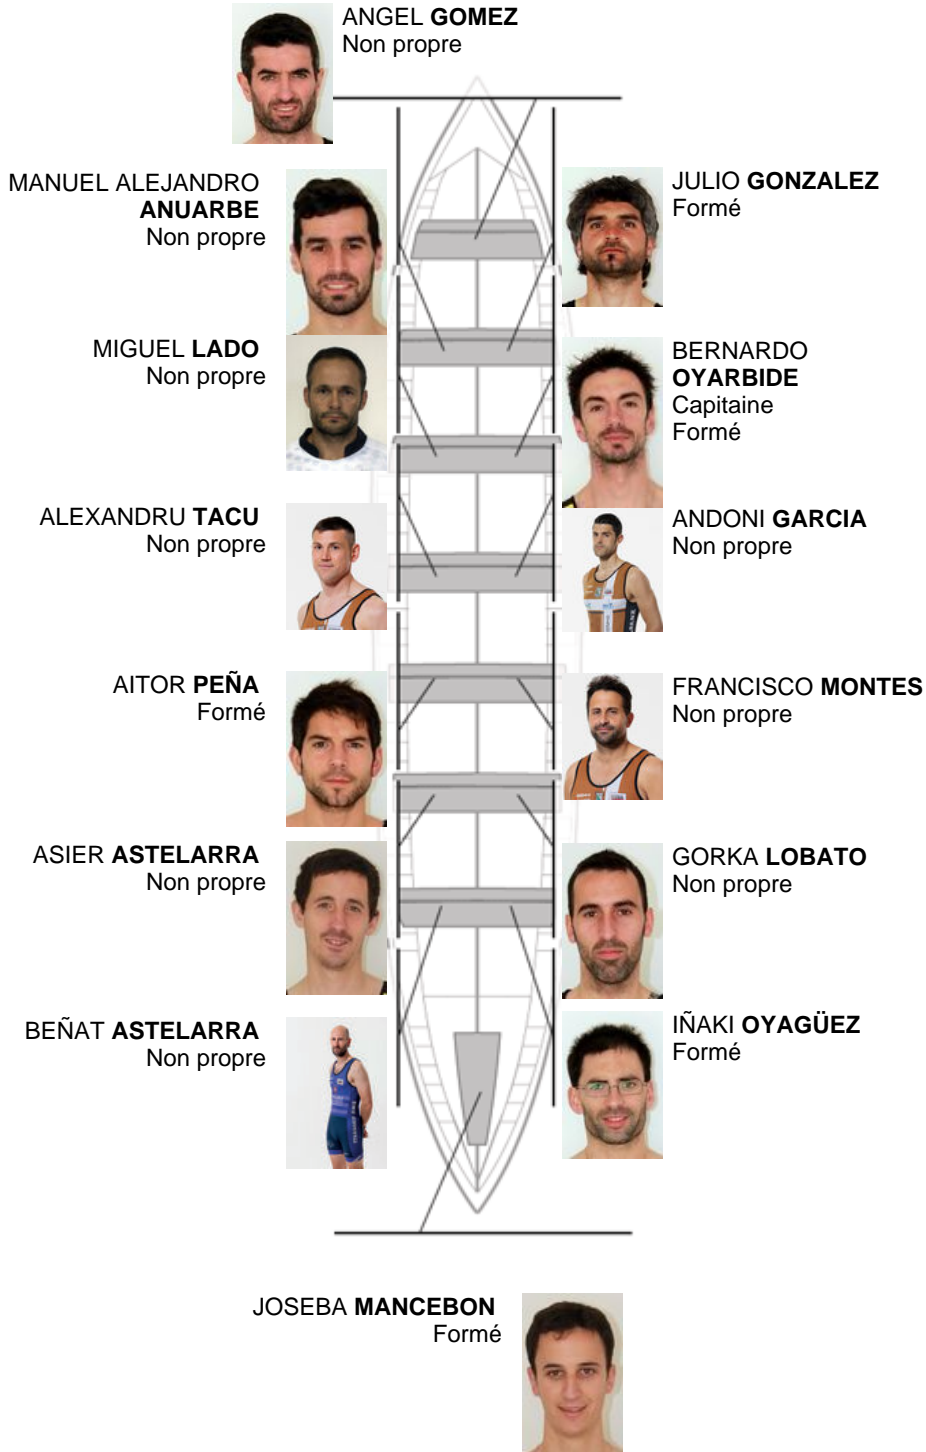

	Club	Temp	Dif	%	Points
11	PORTUGALETE EULEN	20:55,70	00:59.78	104.99%	2

Coach
ÁNGEL
GÓMEZ

Délegué
ANDONI
TIRADO

Firma y sello

Supleánts

Retirer
~~JOSEBA MANCEBON~~
~~JOSEBA MANCEBON~~
Formé

Formé:5
Prope:
Non prope: 9