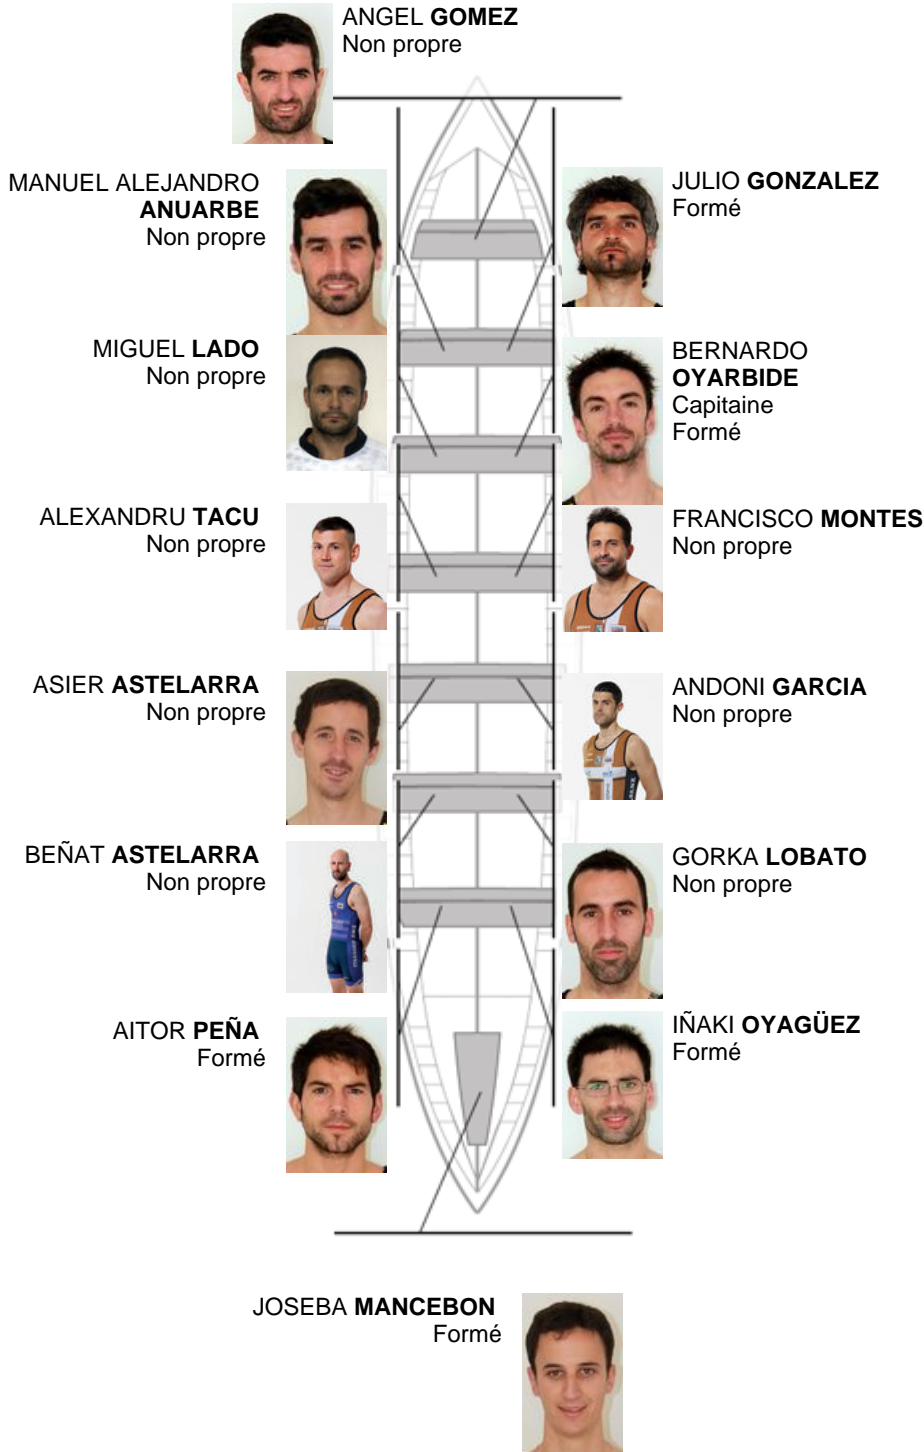

	Club	Temp	Dif	%	Points
11	PORTUGALETE EULEN	20:04,22	00:34.90	102.98%	2

Coach
ÁNGEL
GÓMEZ

Délegués
ANDONI
TIRADO

Firma y sello

Supleánts

Rember
~~MANCEBON~~
~~MANCEBON~~
Rember Mancebon

Formé:5
Prope:
Non propre: 9