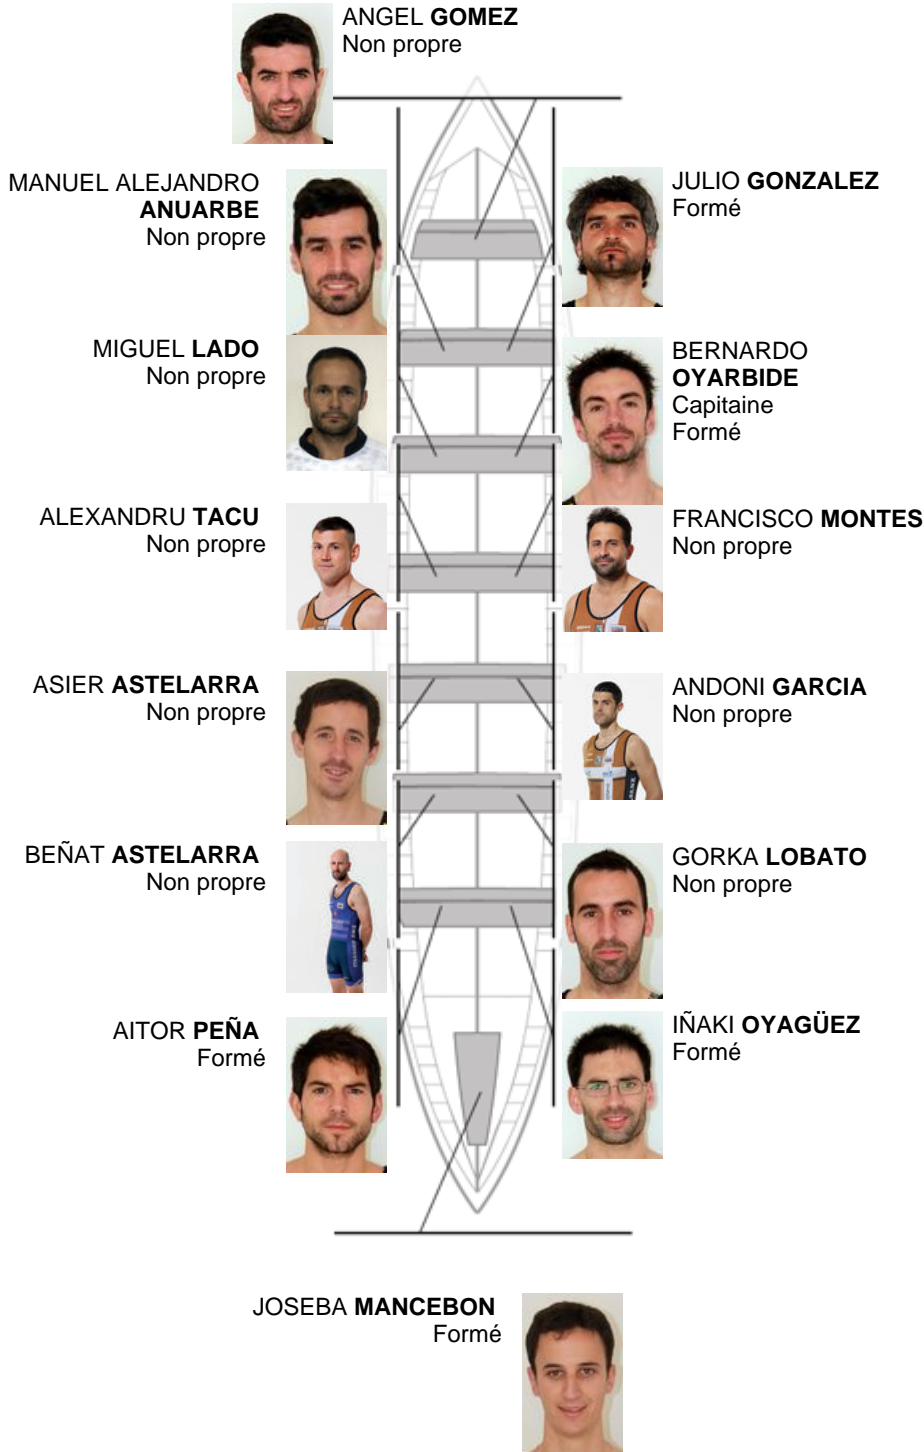

	Club	Temp	Dif	%	Points
11	PORTUGALETE EULEN	20:04,22	00:34.90	102.98%	2

Coach  
ÁNGEL  
GÓMEZ

Délegué  
ANDONI  
TIRADO

Firma y sello

### Supleánts

Rember  
~~MANCEBON~~  
~~MANCEBON~~  
Rember

Formé:5  
Prope:  
Non prope: 9