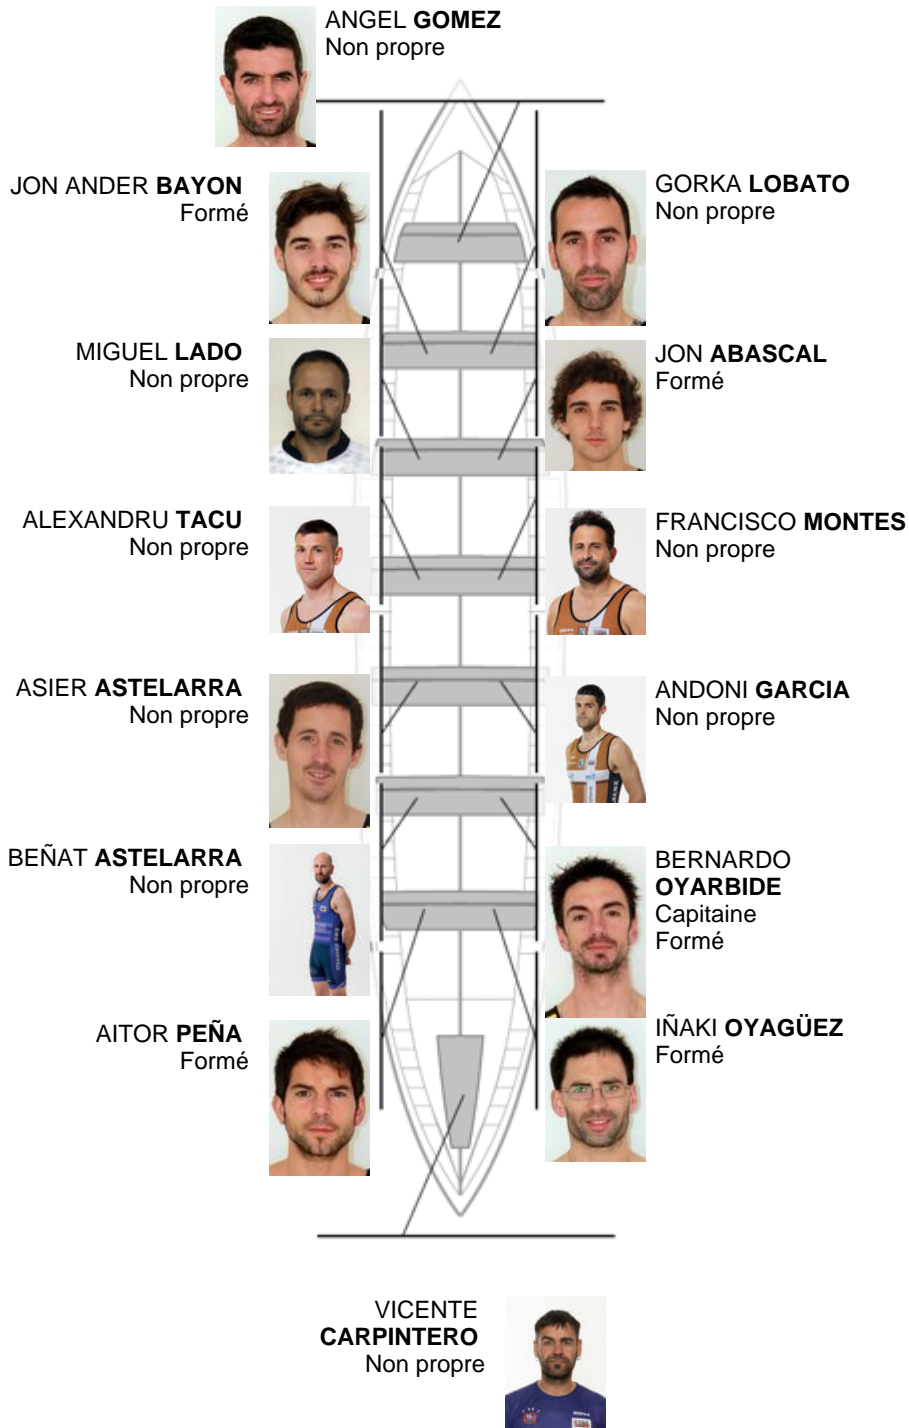

	Club	Temp	Dif	%	Points
7	PORTUGALETE EULEN	20:31,40	00:31.14	102.59%	6

Coach  
ÁNGEL  
GÓMEZ

Déleégue  
KARLOS  
BELASKO

Firma y sello

Supleánts

Remèur  
~~ANUARBE~~  
~~ANUARBE~~  
ANUARBE  
Propre  
Non propre

Formé:5  
Prope:  
Non propre: 9