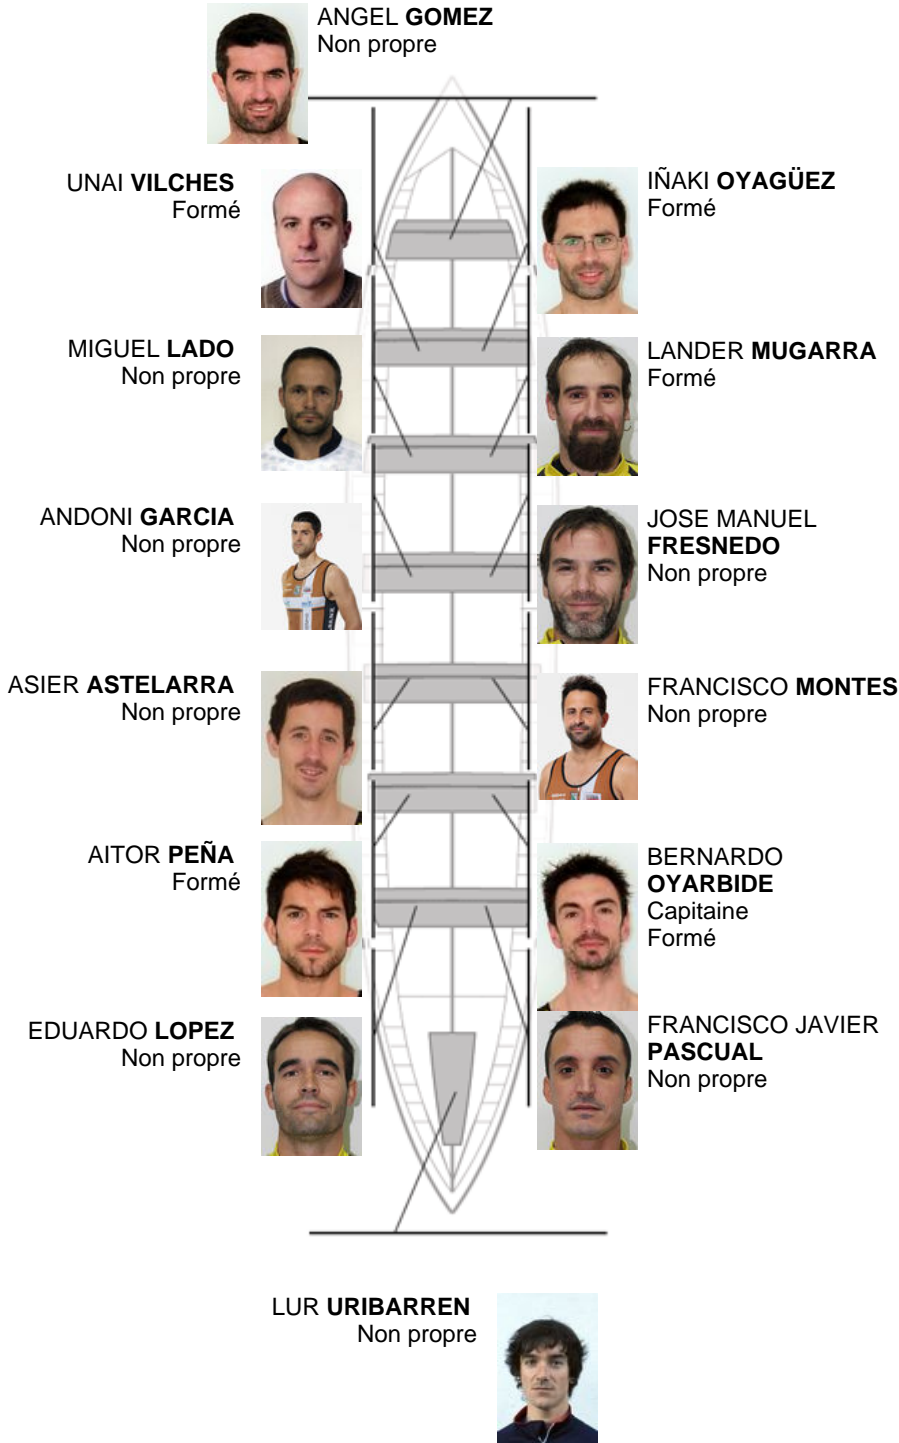

	Club	Temp	Dif	%	Points
3	PORTUGALETE EULEN	20:42,70	00:04.24	100.34%	2

Coach
ÁNGEL
GÓMEZ

Délégué
AITOR
URIBARRI

Firma y sello

Supléants

Retraeur
~~GABRIEL SÁNCHEZ~~
SÁNCHEZ
Propre

Formé:5
Prope:
Non propre: 9