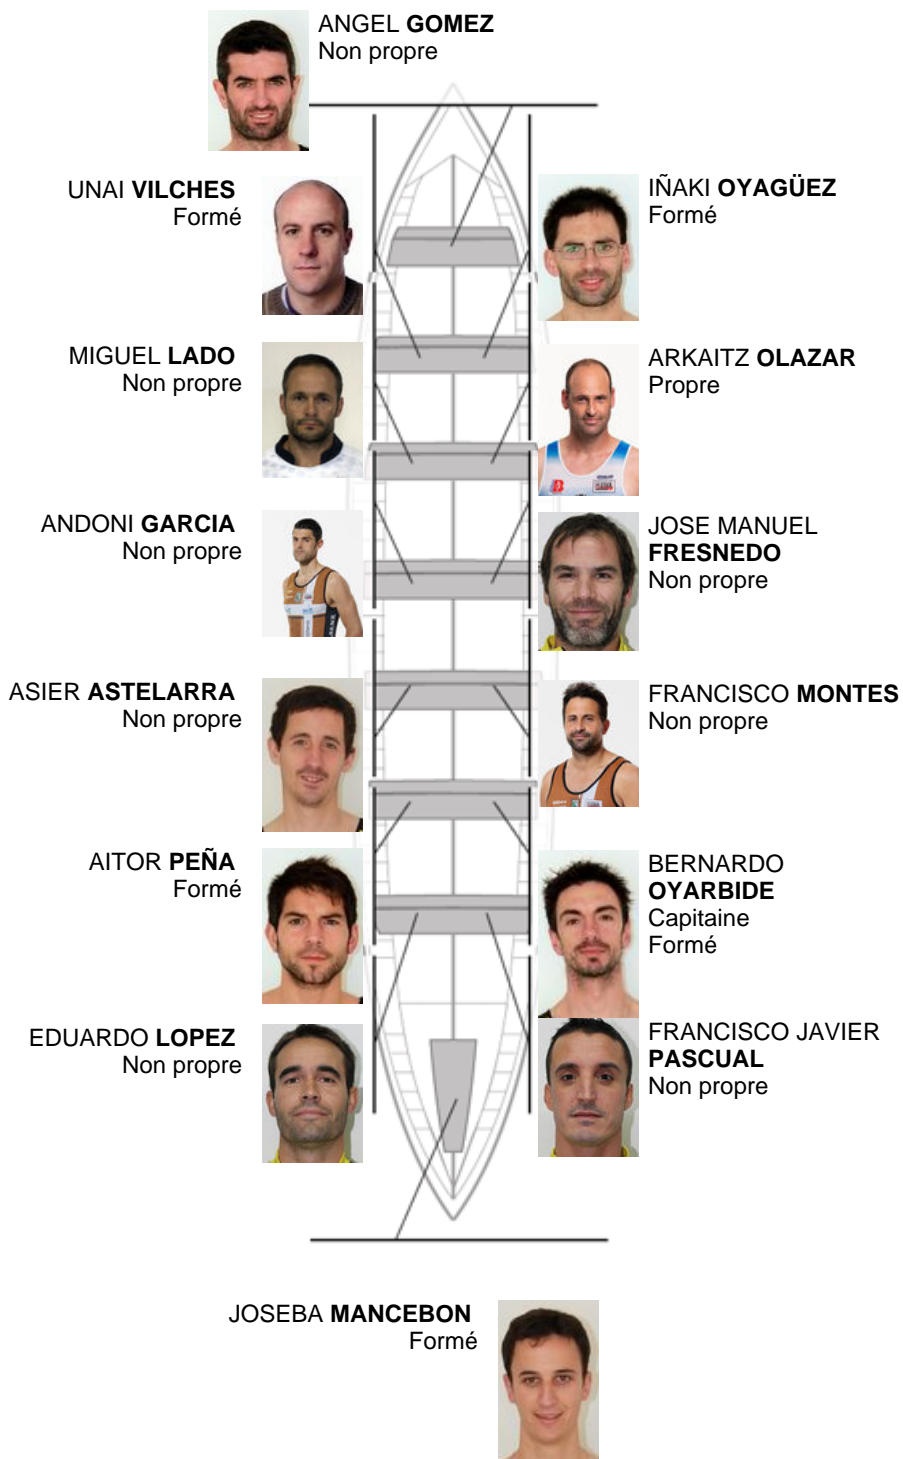

	Club	Temp	Dif	%	Points
8	PORTUGALETE EULEN	20:06,54	00:42.62	103.66%	5

Coach
ÁNGEL
GÓMEZ

Déleégue
KARLOS
BELASKO

Firma y sello

Supleánts

Retraeur
KARLOS BELASKO

Formé prope

Formé:5
Prope: 1
Non prope: 8