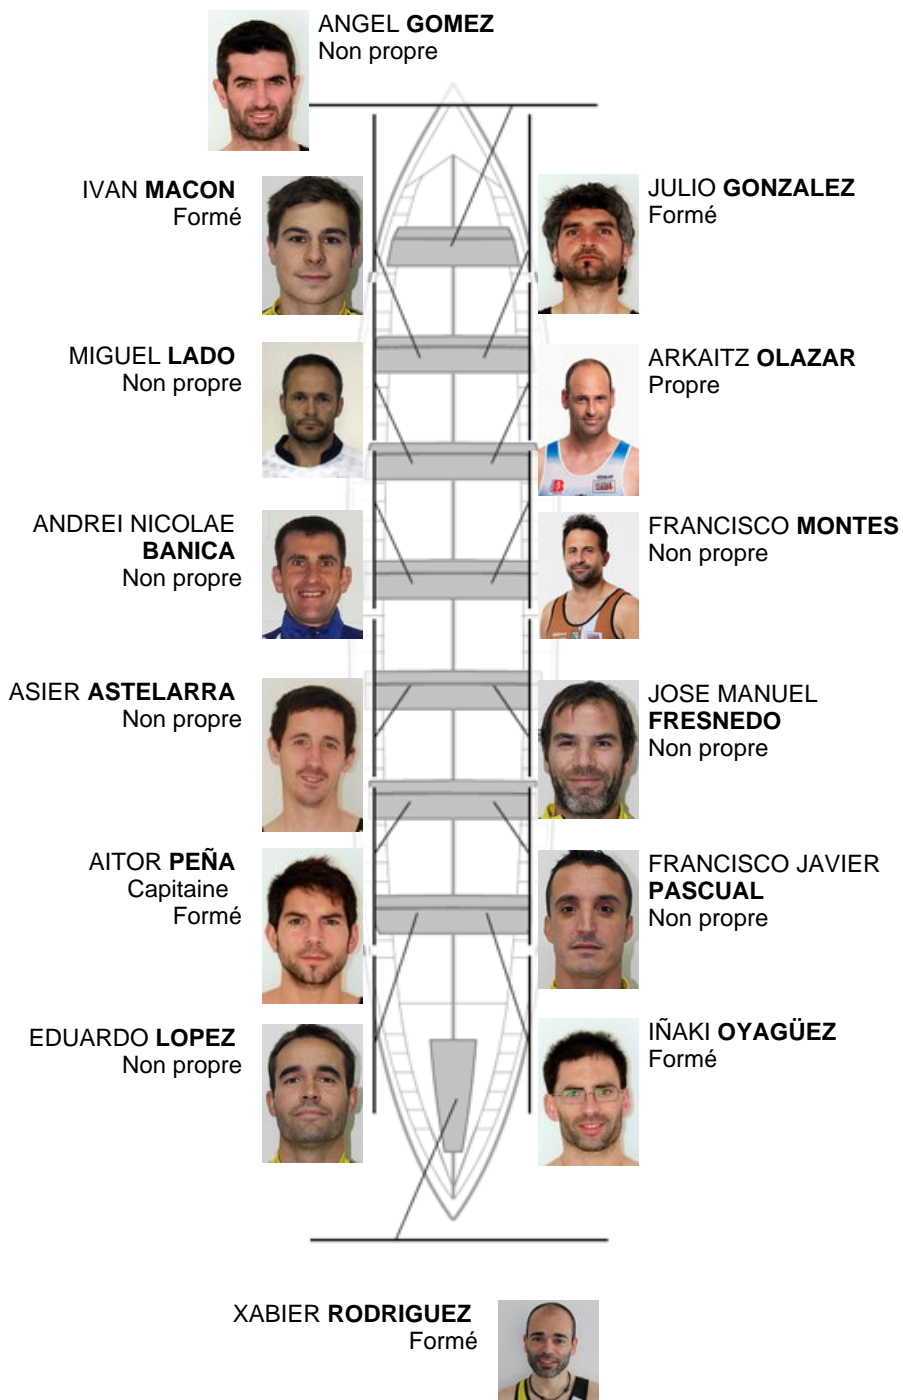

	Club	Temp	Dif	%	Points
11	PORTUGALETE EULEN	20:26,14	00:31.42	102.62%	2

Coach
ÁNGEL
GÓMEZ

Déleguado
KARMELO
RODRIGUEZ

Firma y sello

Supleánts

Remador
~~SEBASTIÁN~~
~~SUBSTITUTO~~

Forme propio

Formé:5