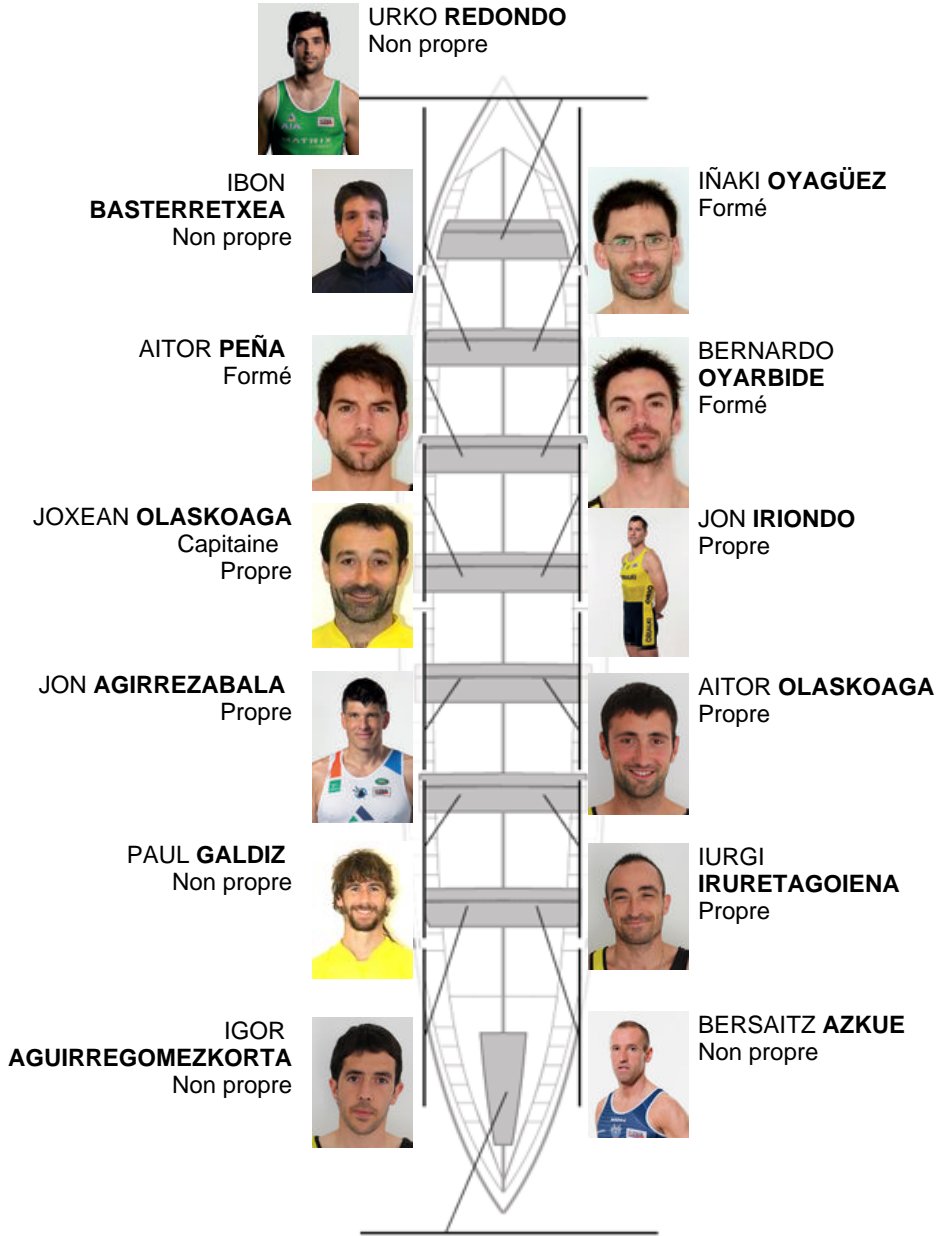

	Club	Temp	Dif	%	Points
7	PORTUGALETE EULEN	19:49,56	00:28.88	102.48%	6

Coach
JOXEAN
OLASKOAGA
BALERDI

JAVIER GONZÁLEZ unknown

Delegue
JAVIER
GONZÁLEZ

Firma y sello

Supleánts

Remeur
~~BERRIZ~~
~~BERRURRUME~~
Non propre

CRISTIAN GARMA
Non propre

Formé:3
Prope: 5
Non propre: 6