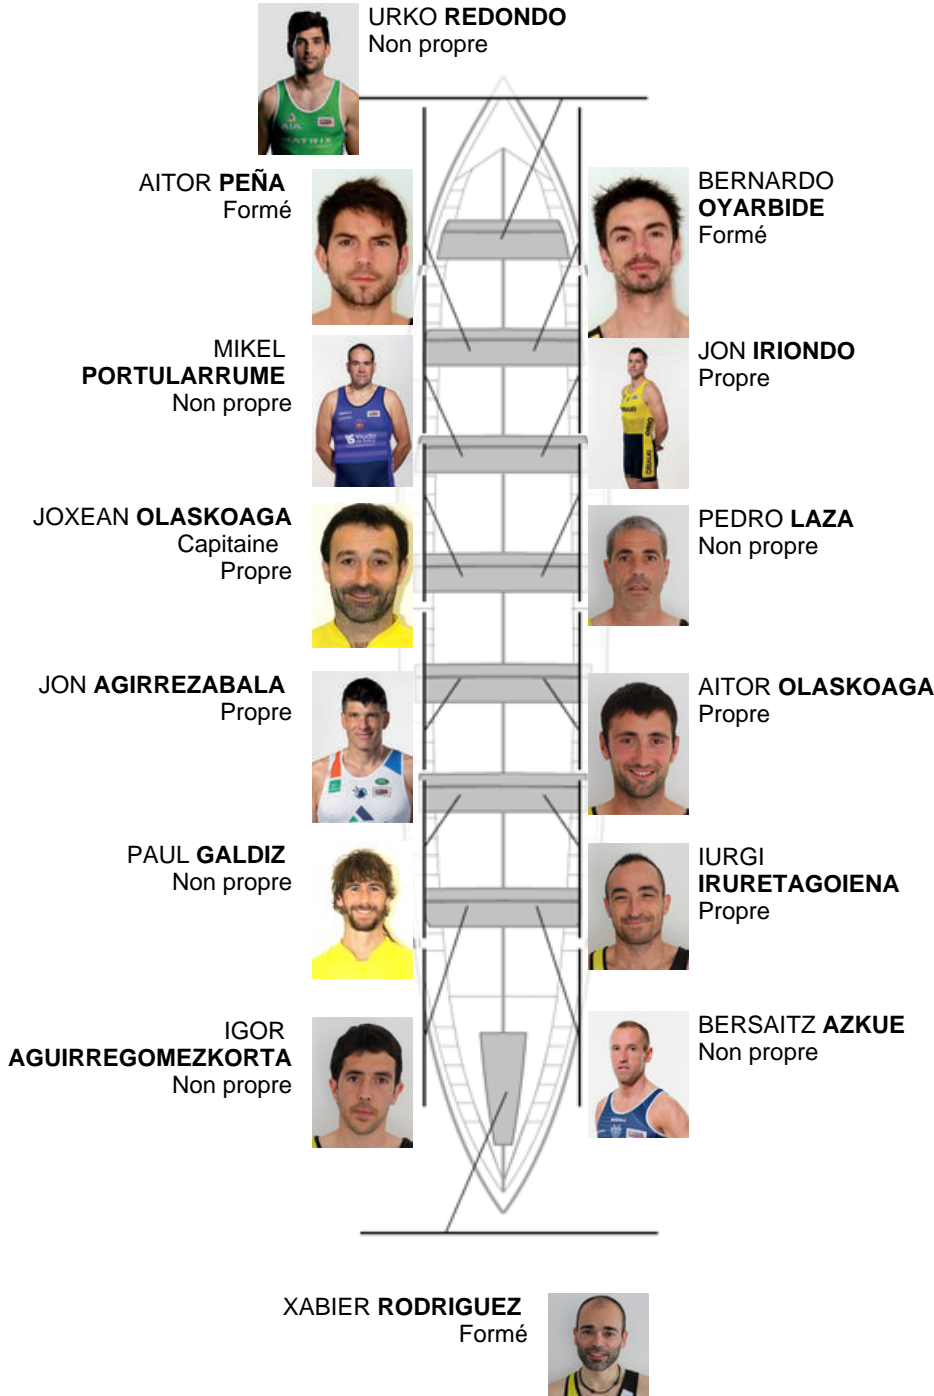

05-07-2014 / II Bandeira Nauta Sanxenxo - Puntuable

	Club	Temp	Dif	%	Points
11	PORTUGALETE EULEN	22:28,62	01:34.13	107.50%	2

Coach  
JOXEAN  
**OLASKOAGA**  
BALERDI

Délegué  
JAVIER  
**GONZALEZ**

Firma y sello

Supleánts

Remeur  
~~BERNARDO OYARBIDE~~  
~~BERNARDO OYARBIDE~~  
~~BERNARDO OYARBIDE~~  
Non propre

Formé:3  
Prope: 5  
Non propre: 6