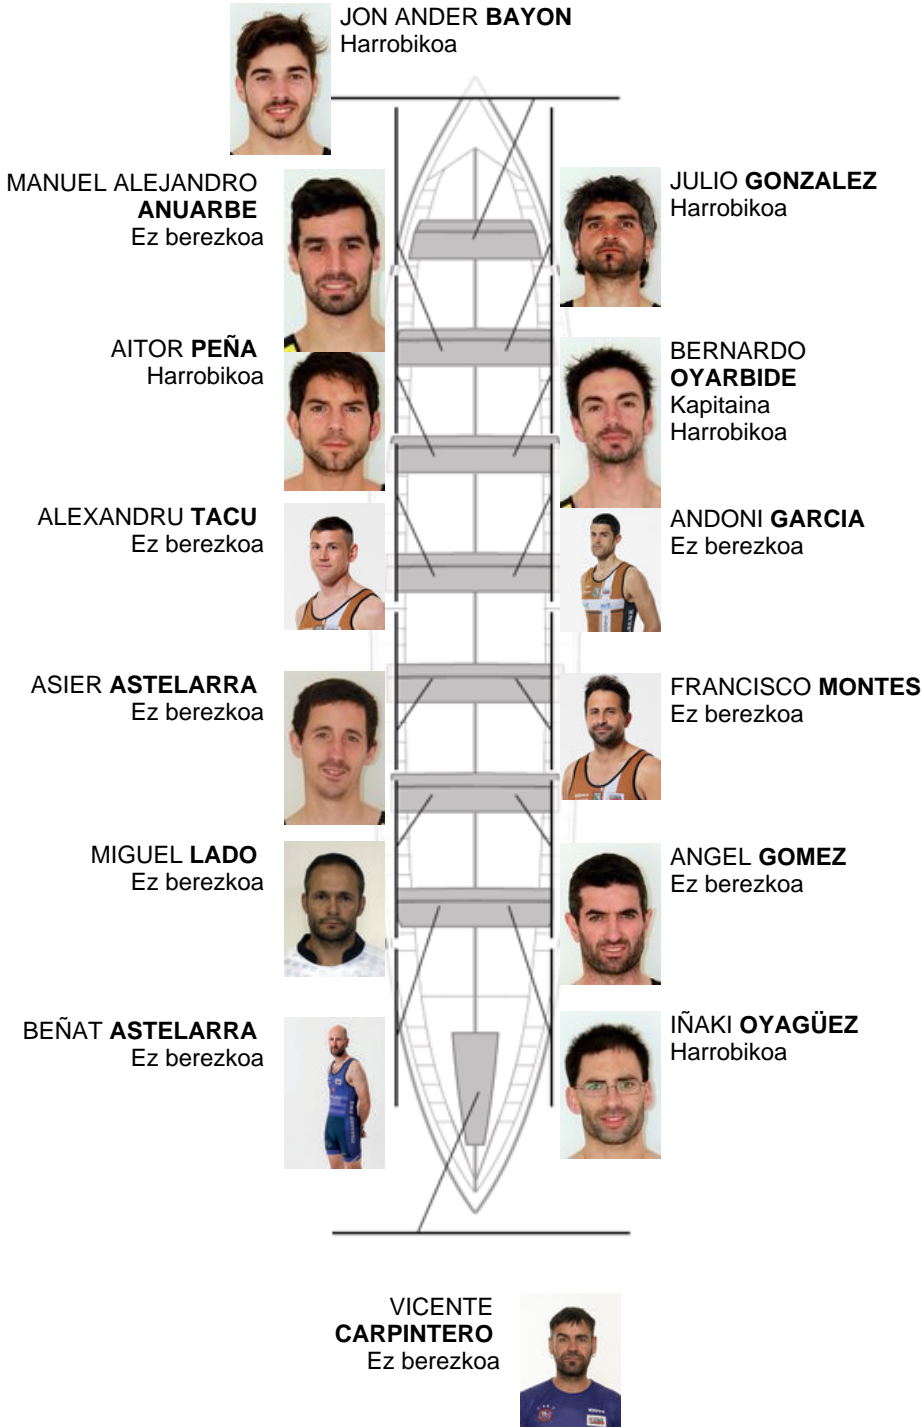

	Kluba	Denbora	Alde	%	Puntuak
4	PORTUGALETE EULEN	23:07,74	00:33.46	102.47%	1

Entrenatzailea  
**ÁNGEL GÓMEZ**

Ordezkaria  
**KARLOS BELASKO**

Firma y sello

**Ordezkariak**

~~Retatziaria~~  
**MIKEL ZUBIZARRETA**  
 Berezkoa

**Harrobikoak: 5**  
**Berezkoak:**  
**Ez berezkoak: 9**