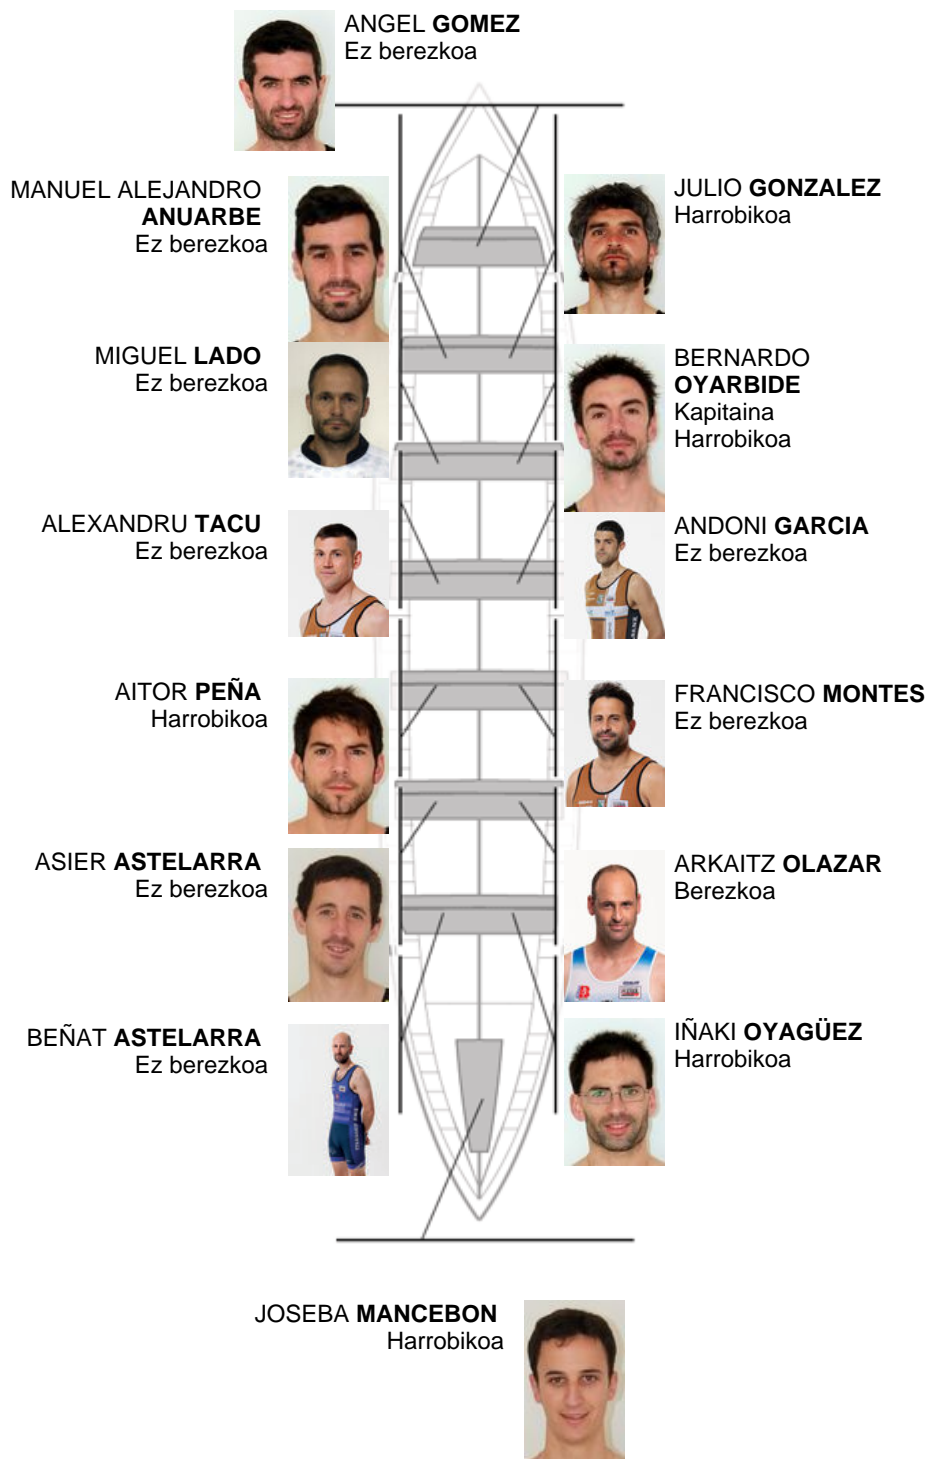

	Kluba	Denbora	Alde	%	Puntuak
9	PORTUGALETE EULEN	20:32,52	00:41.79	103.50%	4

Entrenatzailea  
**ÁNGEL GÓMEZ**

Ordezkaria  
**ANDONI TIRADO**

Firma y sello

**Ordezkariak**

~~Arroilaria~~  
~~JOE KIBER~~  
~~BARROTERO~~  
 Ez berezkoa

**Harrobikoak: 5**  
**Berezkoak: 1**  
**Ez berezkoak: 8**