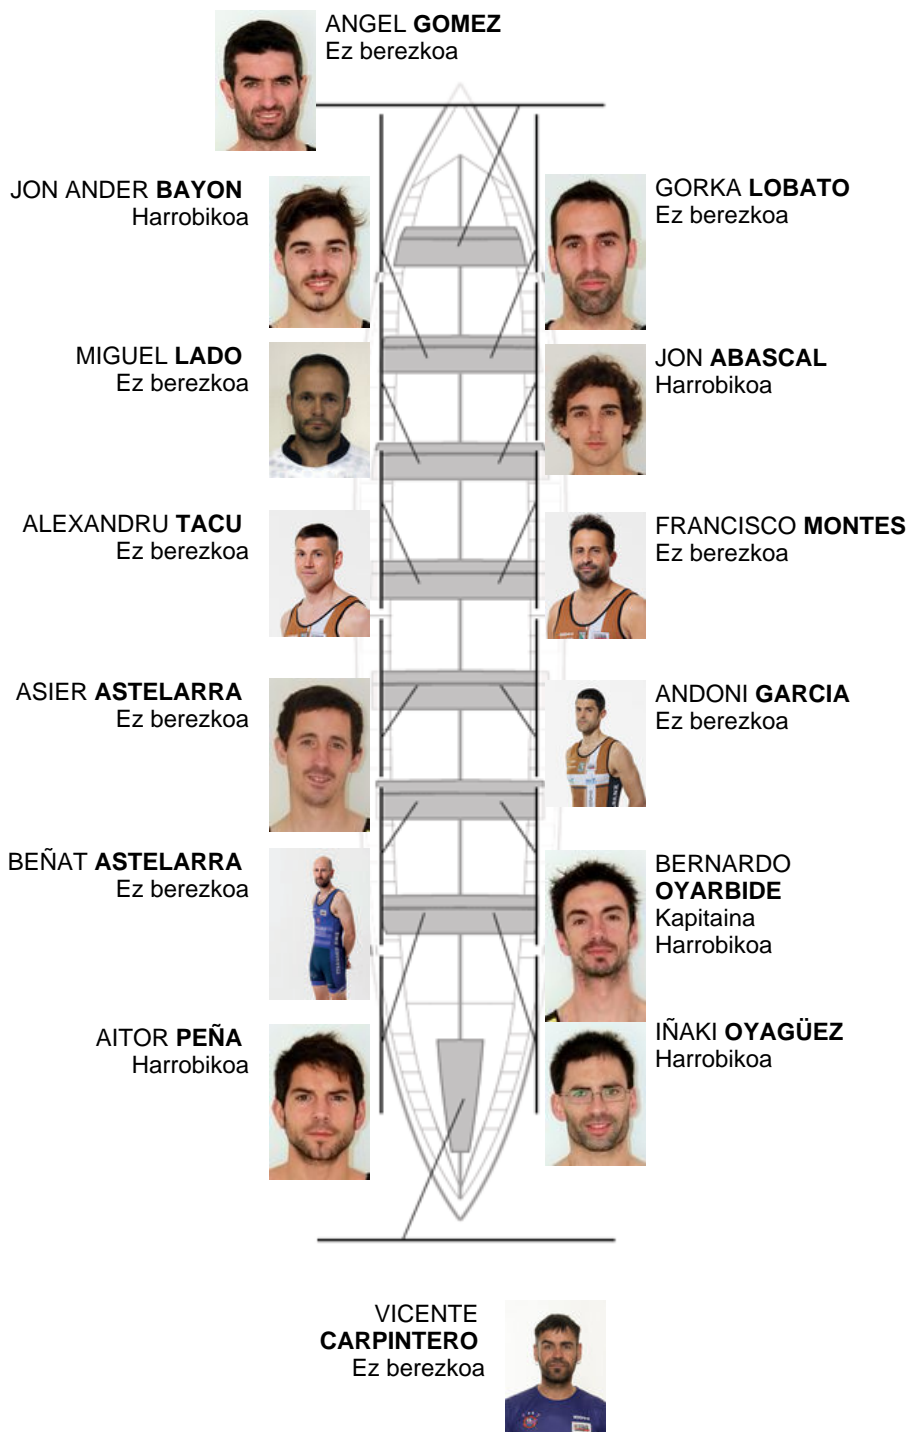

	Kluba	Denbora	Alde	%	Puntuak
7	PORTUGALETE EULEN	20:31,40	00:31.14	102.59%	6

Entrenatzailea
ÁNGEL GÓMEZ

Ordezkarria
KARLOS BELASKO

Firma y sello

Ordezkariak

~~Arrociaria~~
~~ANUARBE BEREZKOA~~
ANUARBE BEREZKOA
 Ez berezkoa

Harrobikoak:5
Berezkoak:
Ez berezkoak: 9