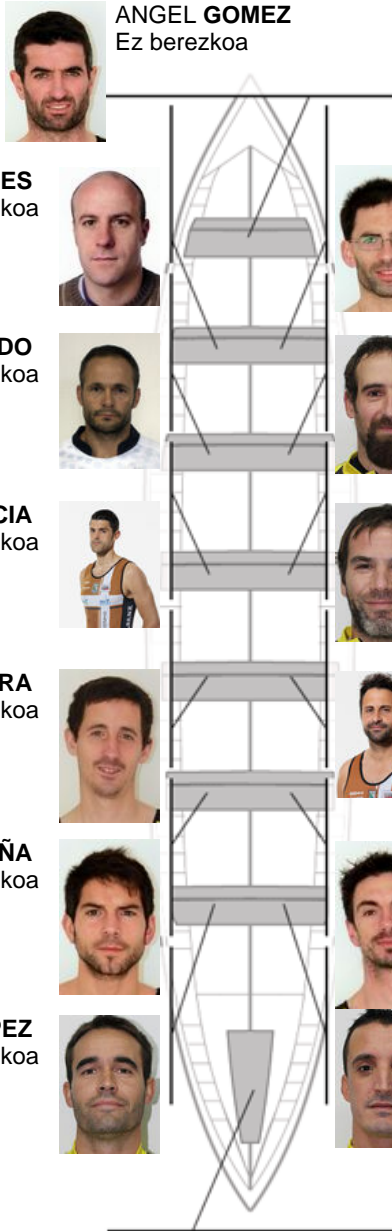

	Kluba	Denbora	Alde	%	Puntuak
3	PORTUGALETE EULEN	20:42,70	00:04.24	100.34%	2

Entrenatzailea
ÁNGEL GÓMEZ

Ordezkaría
AITOR URIBARRI

Firma y sello

ANGEL GOMEZ
 Ez berezkoa

UNAI VILCHES
 Harrobikoa

IÑAKI OYAGÜEZ
 Harrobikoa

MIGUEL LADO
 Ez berezkoa

LANDER MUGARRA
 Harrobikoa

ANDONI GARCIA
 Ez berezkoa

JOSE MANUEL FRESNEDO
 Ez berezkoa

ASIER ASTELARRA
 Ez berezkoa

FRANCISCO MONTES
 Ez berezkoa

AITOR PEÑA
 Harrobikoa

BERNARDO OYARBIDE
 Kapitaina
 Harrobikoa