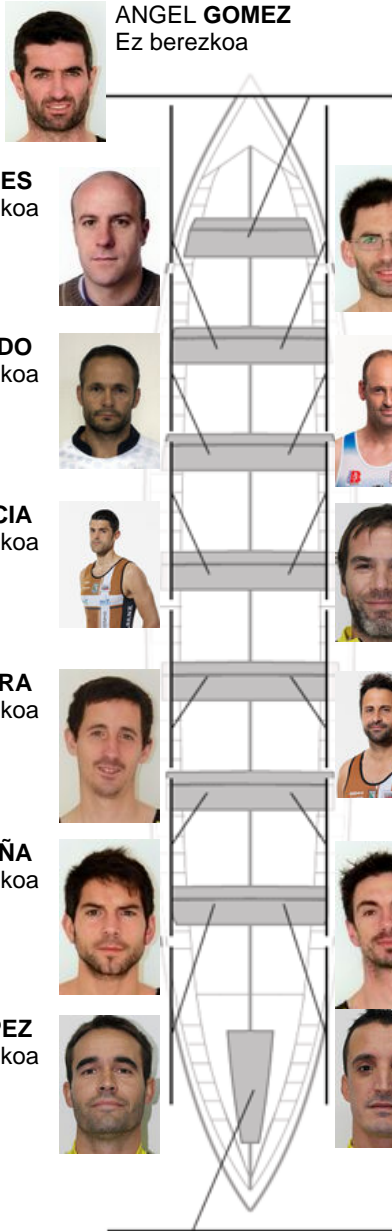

	Kluba	Denbora	Alde	%	Puntuak
8	PORTUGALETE EULEN	20:06,54	00:42.62	103.66%	5

Entrenatzailea
ÁNGEL GÓMEZ

Ordezkarria
KARLOS BELASKO

Firma y sello

Ordezkariak

~~Ordezkarria~~
~~FRANCISCO MONTES~~
~~FRANCISCO MONTES~~
Iñaki Oñativia

Harrobikoak: 5
Berezkoak: 1
Ez berezkoak: 8