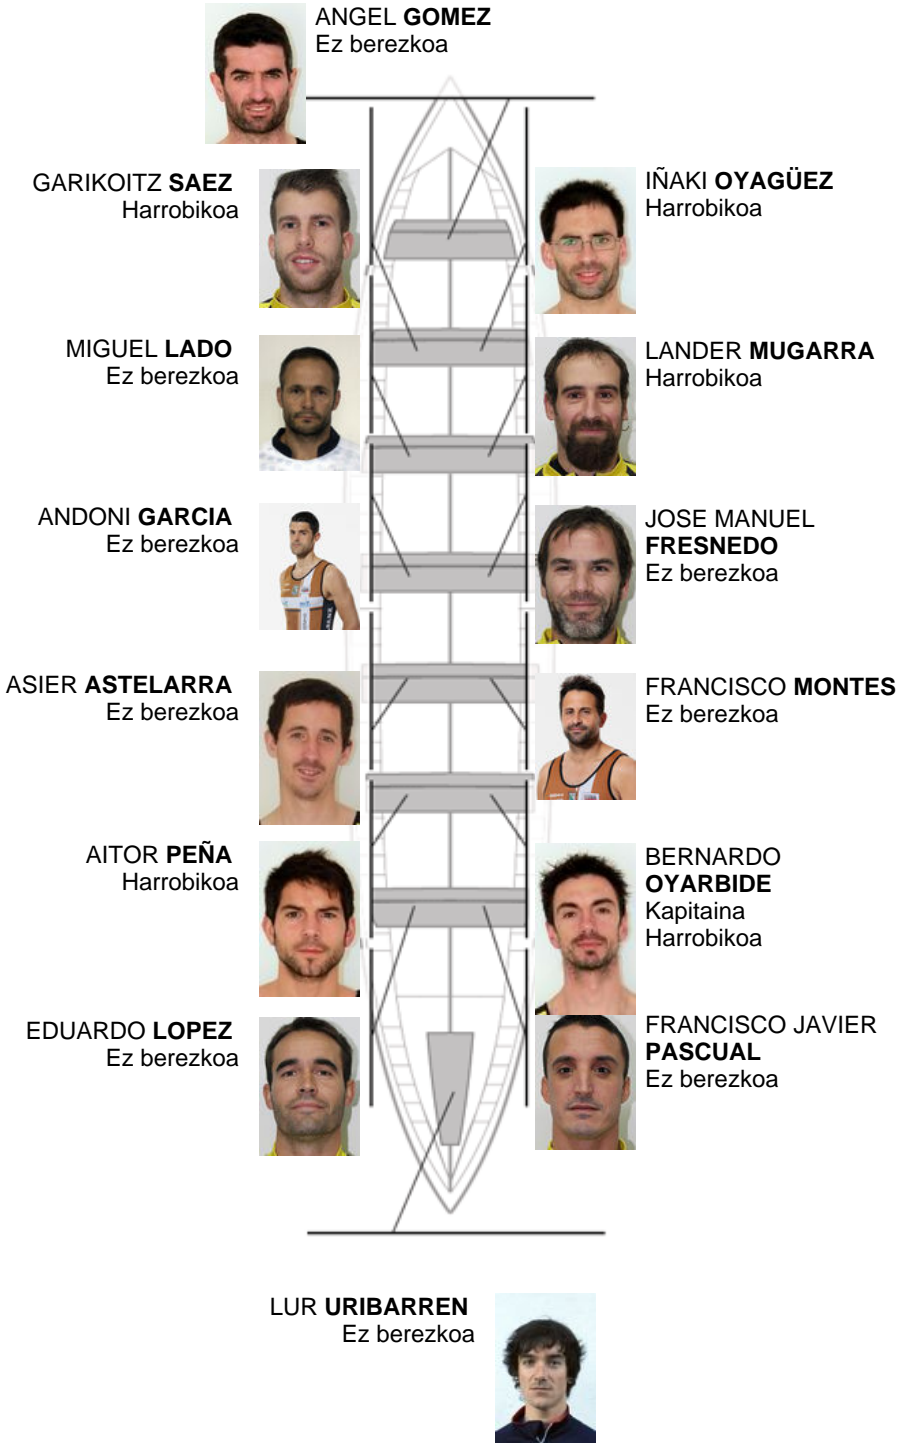

2015-08-23 / XXXIV Bandera Noble Villa de Portugalete - Puntuagarria

	Kluba	Denbora	Alde	%	Puntuak
11	PORTUGALETE EULEN	20:11,30	00:38.80	103.30%	2

Entrenatzailea
ÁNGEL GÓMEZ

Ordezkaria
KARLOS GANDOY

Firma y sello

Ordezkariak

~~Retziaria~~
~~BOREBA~~
~~MILAZOR~~
Berezkoa

Harrobikoak:5
Berezkoak:
Ez berezkoak: 9