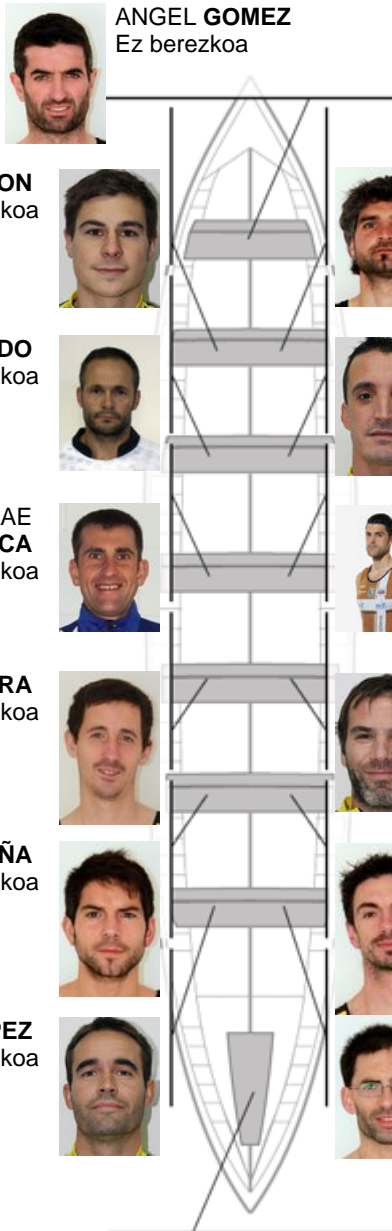

	Kluba	Denbora	Alde	%	Puntuak
12	PORTUGALETE EULEN	21:43,12	01:33.23	107.70%	1

Entrenatzailea
ÁNGEL GÓMEZ

Ordezkaría
JUAN ESPINAZO

Firma y sello

ANGEL GOMEZ
Ez berezkoa

IVAN MACON
Harrobikoa

JULIO GONZALEZ
Harrobikoa

MIGUEL LADO
Ez berezkoa

FRANCISCO JAVIER PASCUAL
Ez berezkoa

ANDREI NICOLAE BANICA
Ez berezkoa

ANDONI GARCIA
Ez berezkoa

ASIER ASTELARRA
Ez berezkoa

JOSE MANUEL FRESNEDO
Ez berezkoa

AITOR PEÑA
Harrobikoa

BERNARDO OYARBIDE
Kapitaina
Harrobikoa