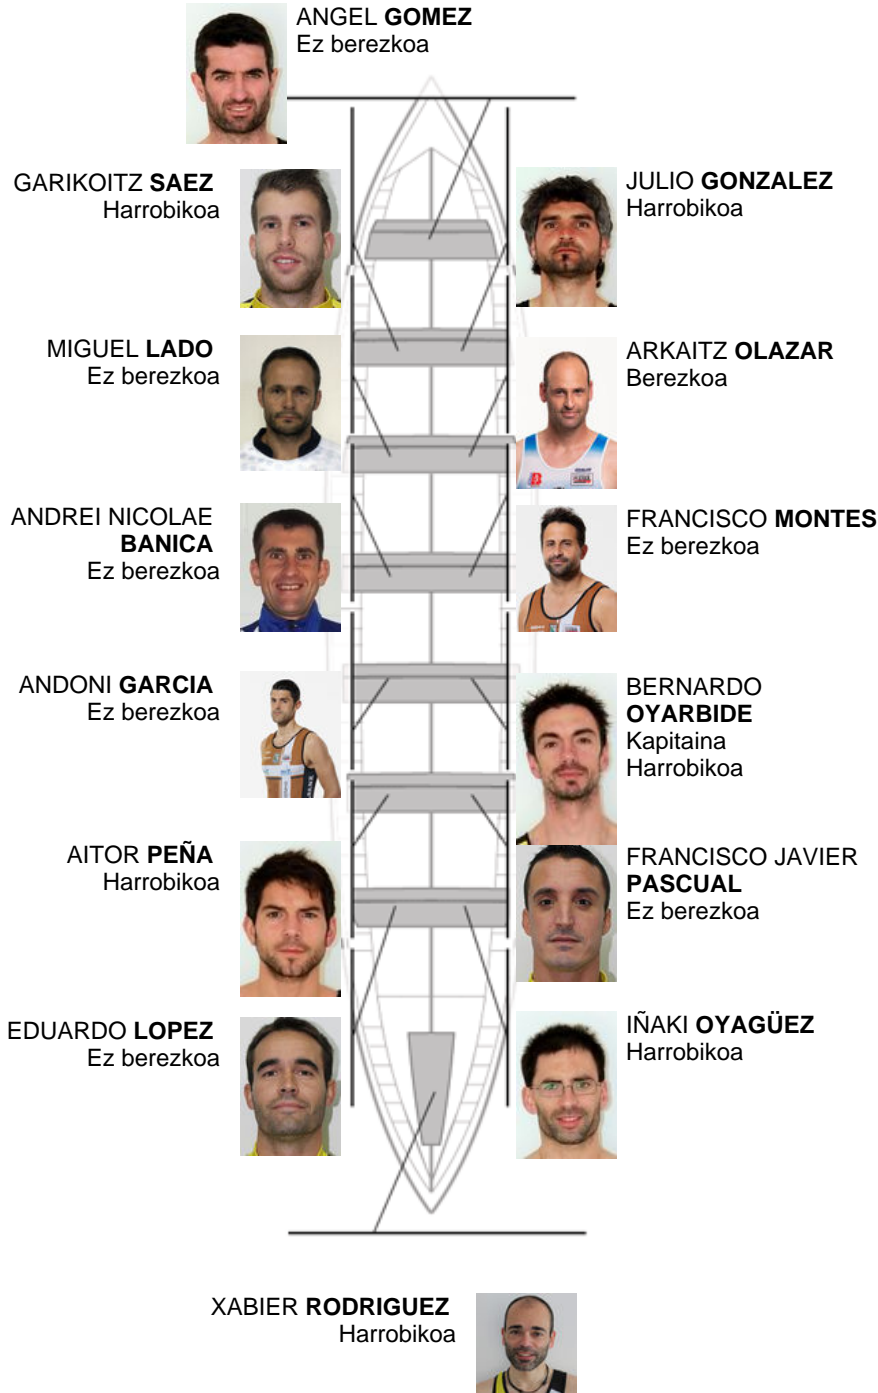

	Kluba	Denbora	Alde	%	Puntuak
11	PORTUGALETE EULEN	20:09,76	00:43.84	103.76%	2

Entrenatzailea
ÁNGEL GÓMEZ

Ordezkaria
KARMELO RODRIGUEZ

Firma y sello

Ordezkaririk

Arroilaria
JOSÉ MANUEL RODRIGUEZ
Ez berezkoa