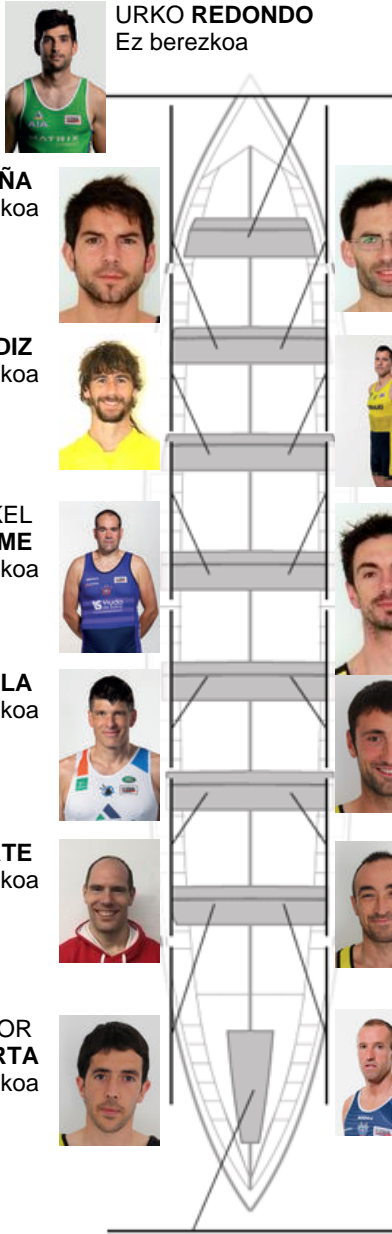

	Kluba	Denbora	Alde	%	Puntuak
6	PORTUGALETE EULEN	20:12,94	00:33.02	102.79%	7

Entrenatzailea
JOXEAN
OLASKOAGA
BALERDI

Ordezkaria
JAVIER
GONZALEZ

Firma y sello

Ordezkariak

Arraunlaria
~~BERNARDO OYARBIDE~~
~~BERNARDO OYARBIDE~~
Berezkoa

CRISTIAN **GARMA**
Ez berezkoa

Harrobikoak:3

Berezkoak: 4

Ez berezkoak: 7