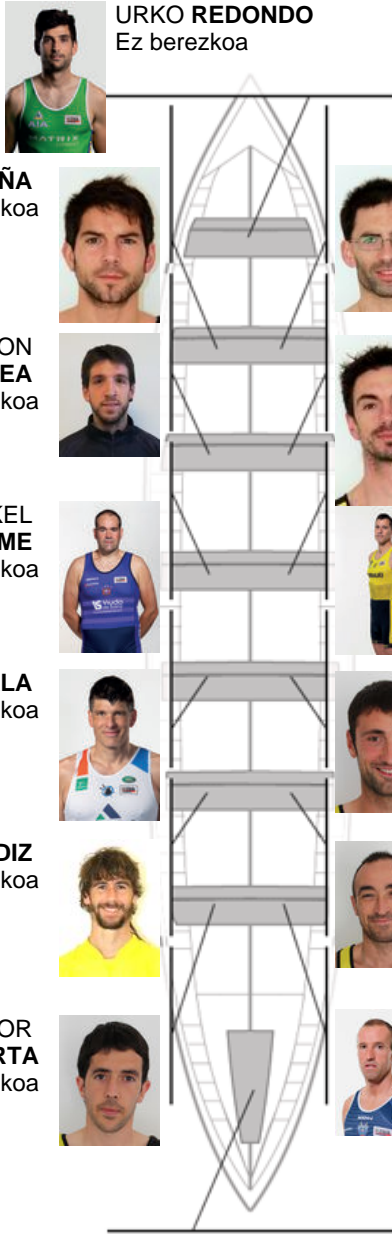

2014-07-19 / II Bandera la Caixa - Puntuagarria

	Kluba	Denbora	Alde	%	Puntuak
6	PORTUGALETE EULEN	19:55,70	00:24.18	102.06%	7

Entrenatzailea  
JOXEAN  
**OLASKOAGA**  
BALERDI

Ordezkaria  
JAVIER  
**GONZALEZ**

Firma y sello

**URKO REDONDO**  
Ez berezkoa

**AITOR PEÑA**  
Harrobikoa

**IÑAKI OYAGÜEZ**  
Harrobikoa

**IBON BASTERRETxea**  
Ez berezkoa

**BERNARDO OYARBIDE**  
Harrobikoa

**MIKEL PORTULARRUME**  
Ez berezkoa