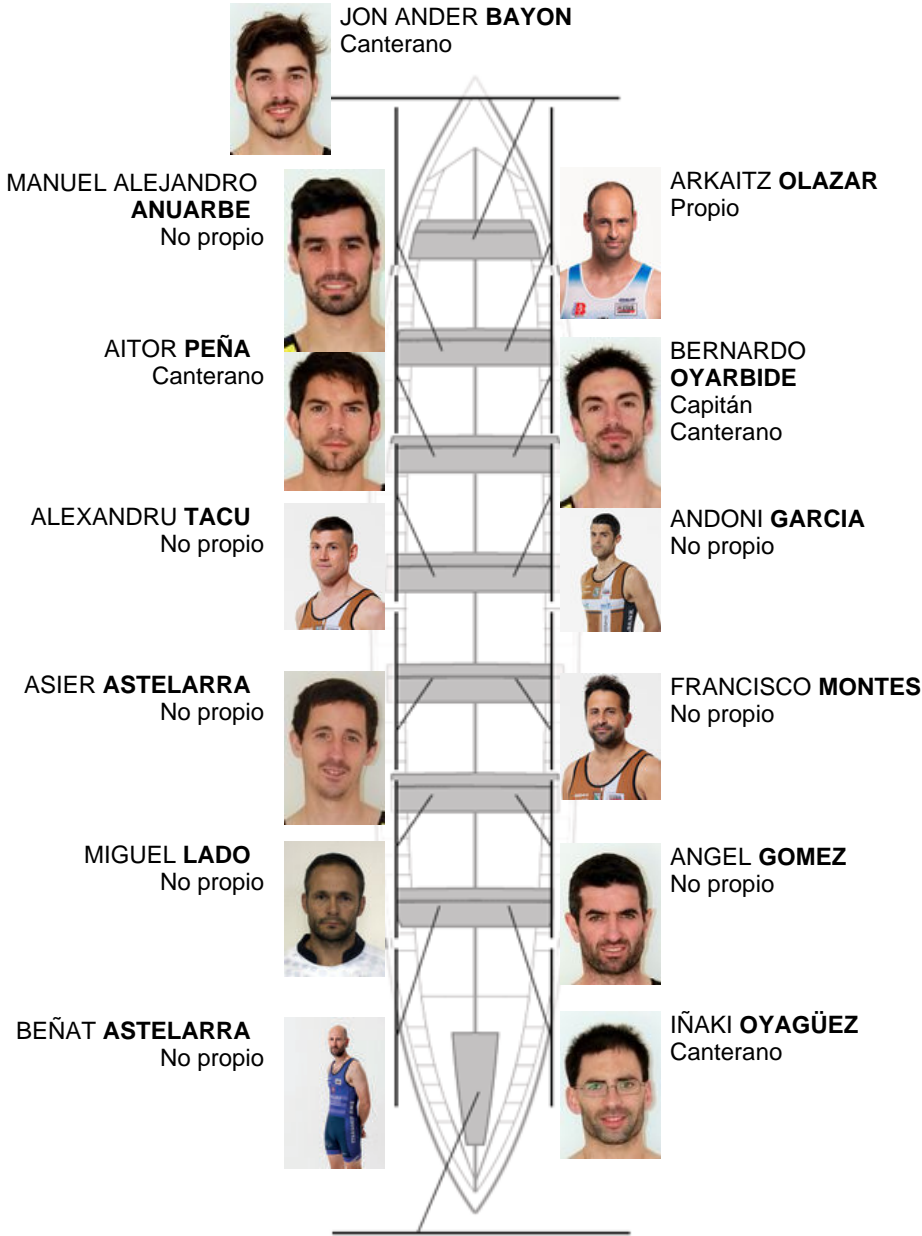

28-08-2016 / XXXV Bandera Noble Villa de Portugalete - Puntuable

	Club	Tiempo	A favor	%	Puntos
12	PORTUGALETE EULEN	20:15,88	00:55.66	104.79%	1

Entrenador
ÁNGEL GÓMEZ

Delegado
ANDONI TIRADO

Firma y sello

Suplentes

Retirado
~~ANDONI GÓMEZ~~
~~CONTRINERO~~
No propio

JOSEBA MANCEBON
Canterano

Canteranos:5

Propios: 1

No propios: 8