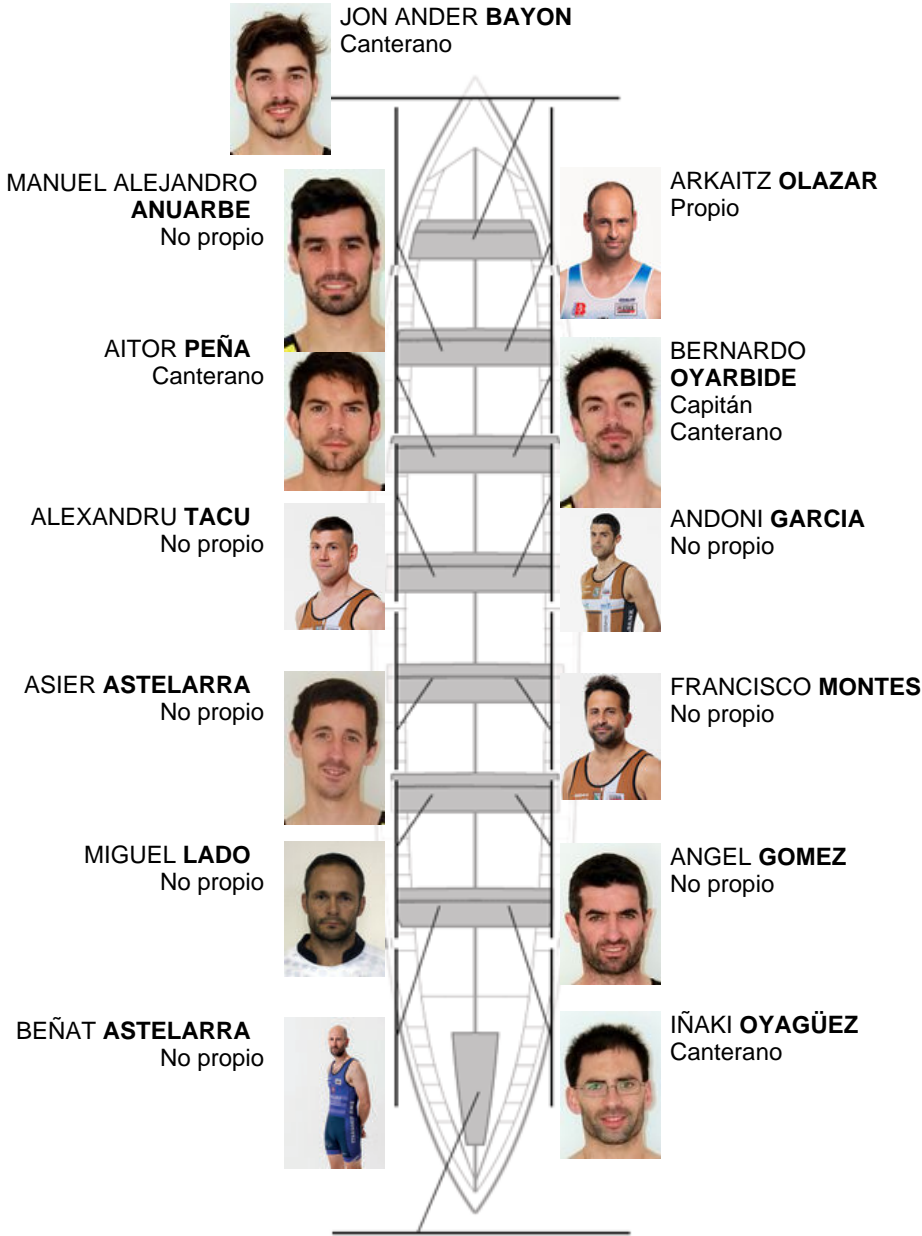

	Club	Tiempo	A favor	%	Puntos
12	PORTUGALETE EULEN	20:15,88	00:55.66	104.79%	1

Entrenador
ÁNGEL GÓMEZ

Delegado
ANDONI TIRADO

Firma y sello

Suplentes

Retirado
~~ANDONI GÓMEZ~~
~~CONTRINERO~~
No propio

JOSEBA MANCEBON
Canterano