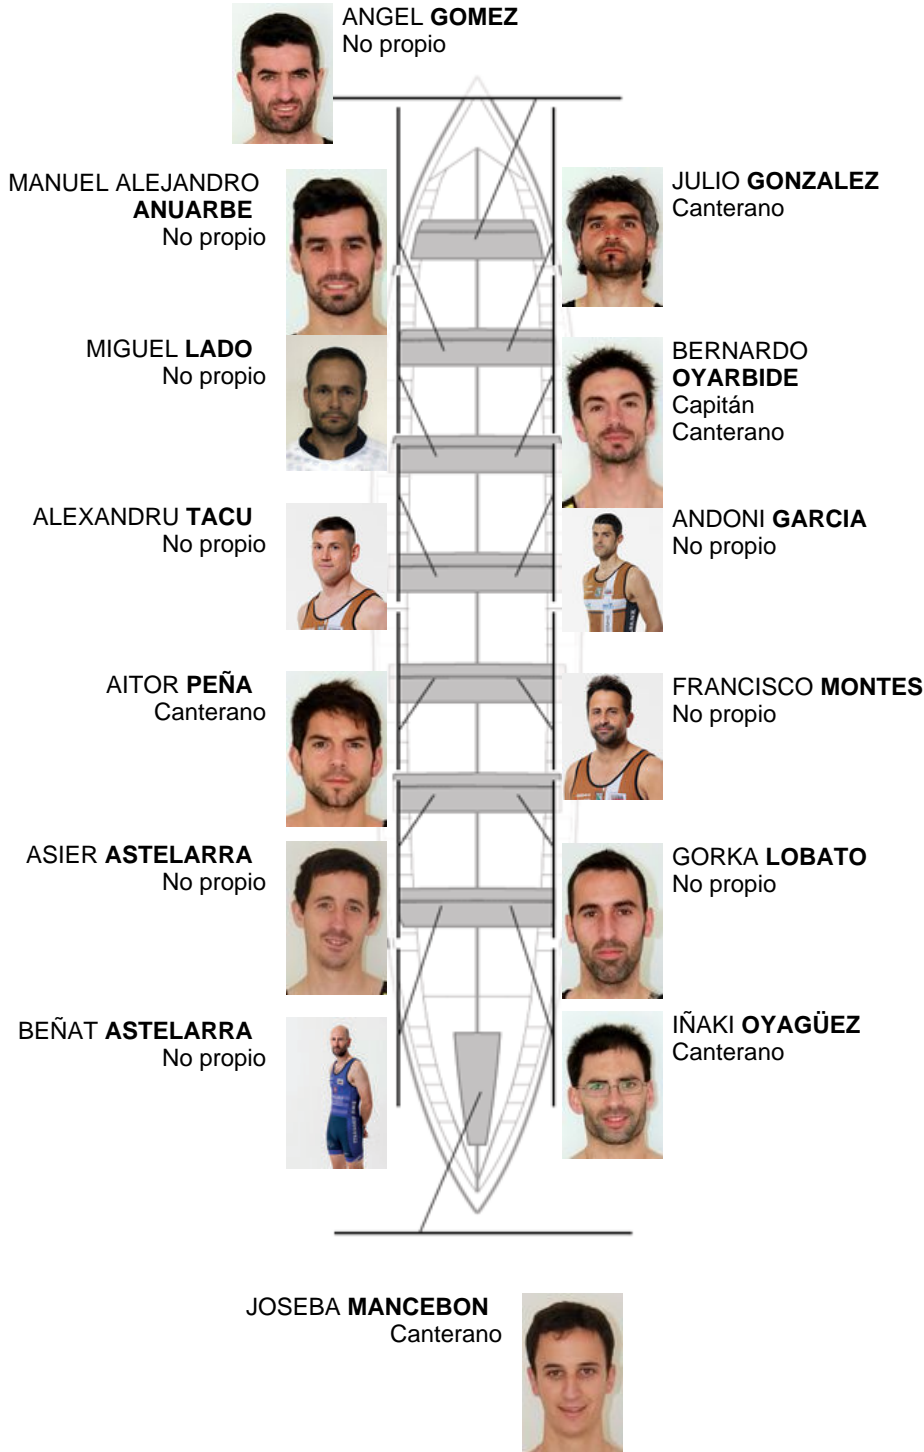

	Club	Tiempo	A favor	%	Puntos
11	PORTUGALETE EULEN	20:55,70	00:59.78	104.99%	2

Entrenador
ÁNGEL GÓMEZ

Delegado
ANDONI TIRADO

Firma y sello

Suplentes

Retirado
~~JOSEBA MANCEBON~~
~~BARBARO~~
Propio

Canteranos:5