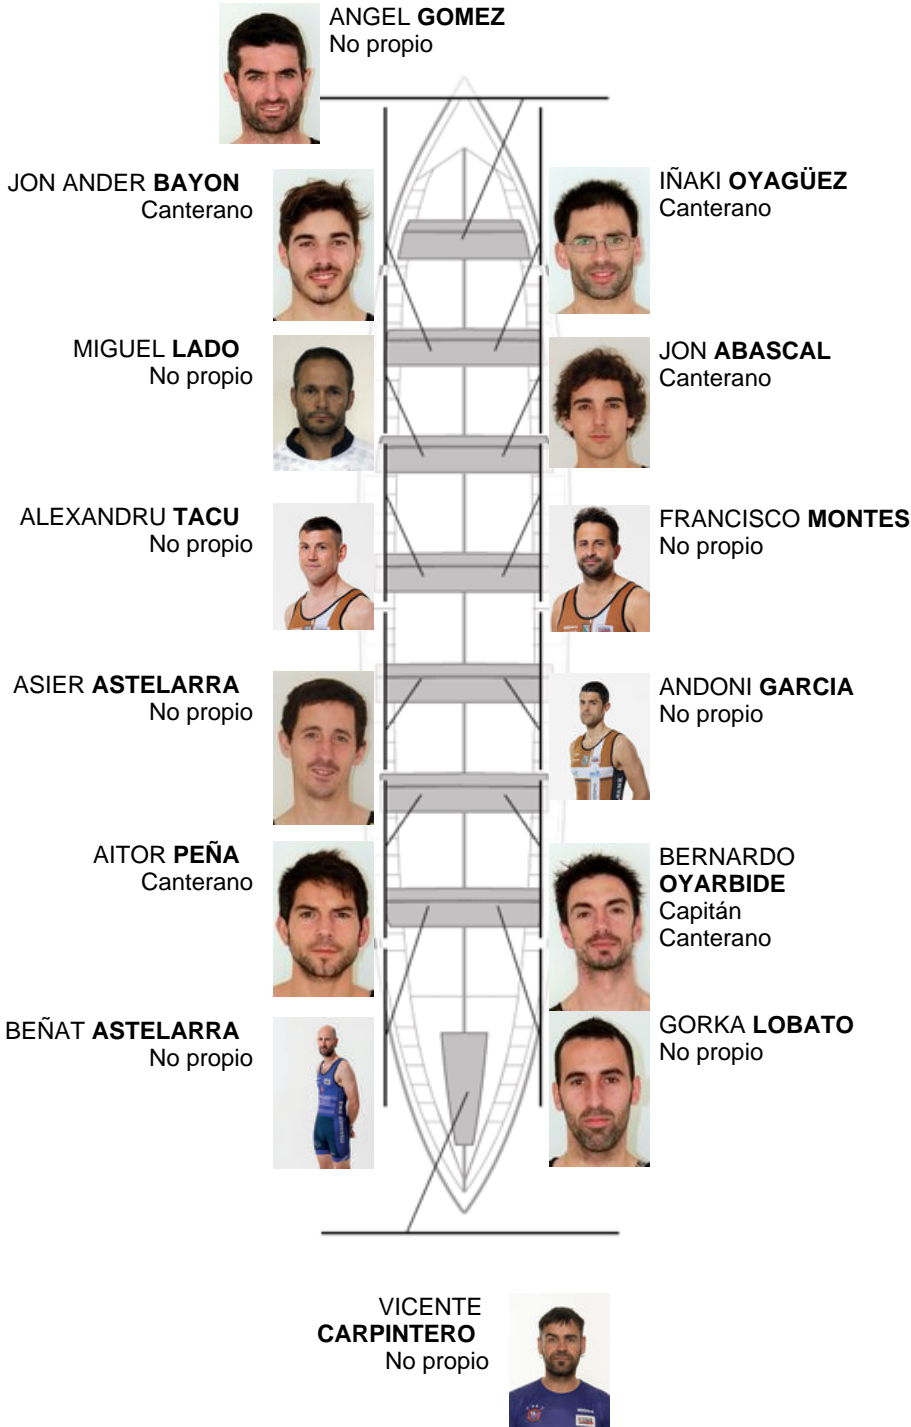

	Club	Tiempo	A favor	%	Puntos
10	PORTUGALETE EULEN	20:23,16	00:30.96	102.59%	3

Entrenador  
**ÁNGEL GÓMEZ**

Delegado  
**KARLOS GANDÓY**

Firma y sello

**Suplentes**

Retirado  
**BERNARDO OYARBIDE**  
**FRANCISCO MONTES**  
No propio