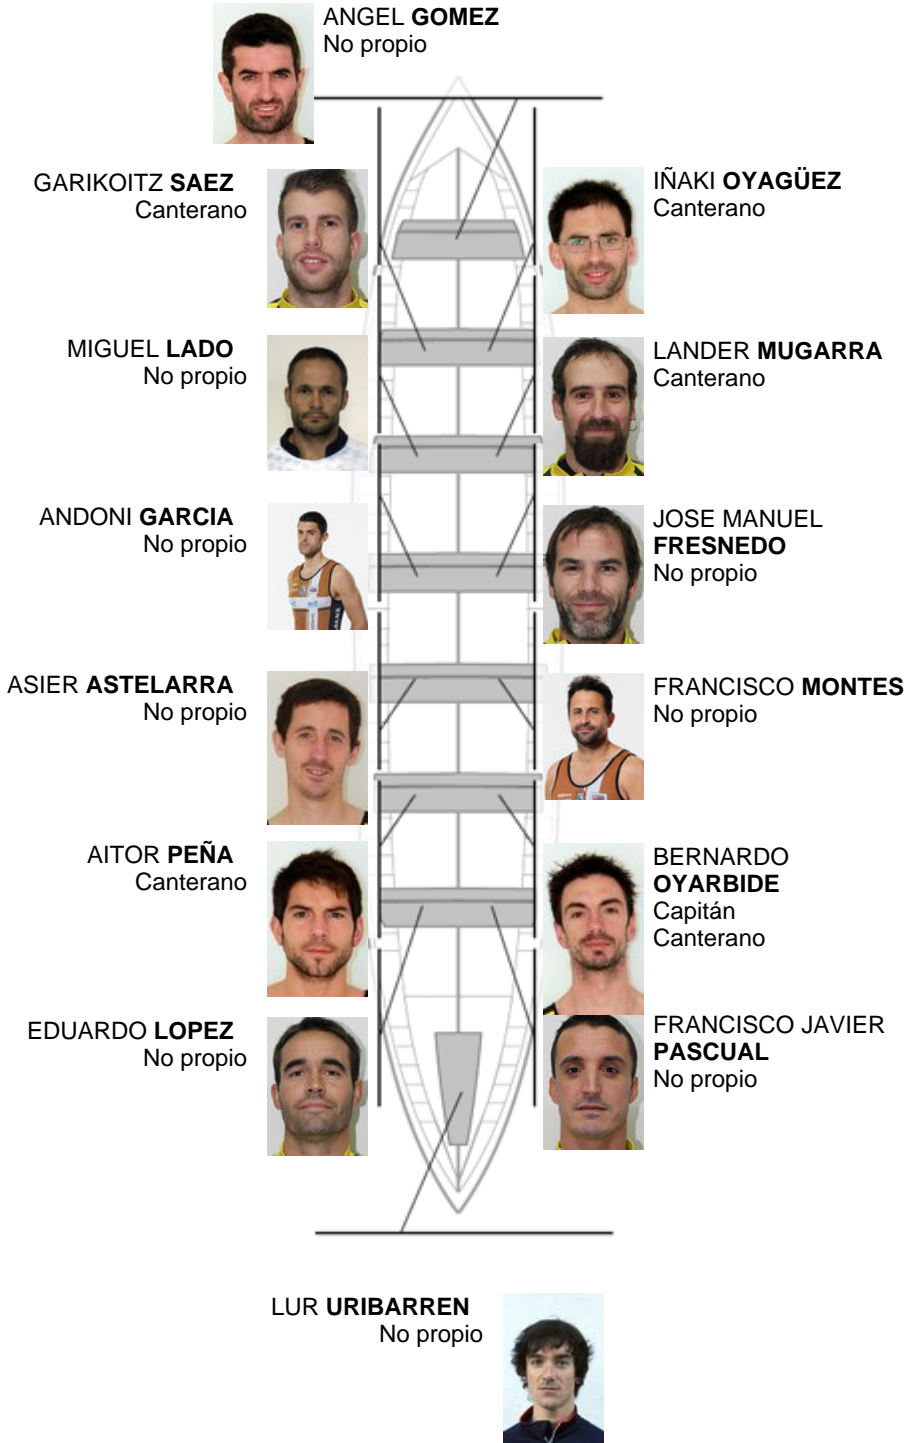

	Club	Tiempo	A favor	%	Puntos
11	PORTUGALETE EULEN	20:11,30	00:38.80	103.30%	2

Entrenador
ÁNGEL GÓMEZ

Delegado
KARLOS GANDÓY

Firma y sello

Suplentes

Retirado
AGUSTÍN MIAZON
Canterano

Canteranos:5

Propios: