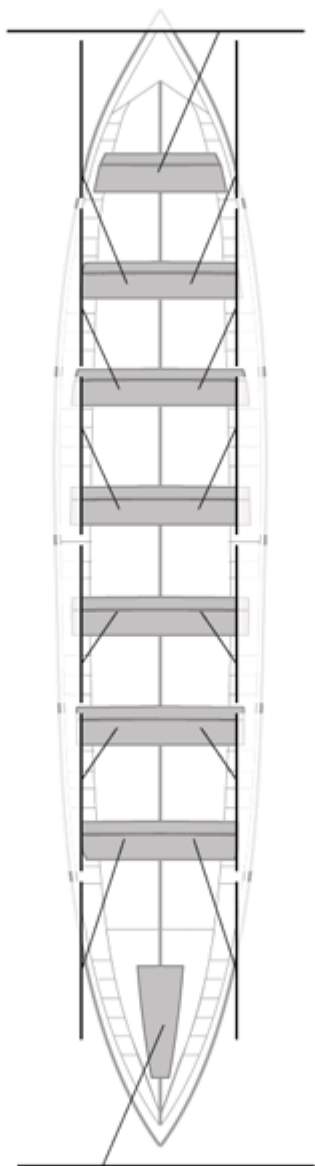

	Kluba	Denbora	Alde	%	Puntuak
1	ASTILLERO - REPSOL ELECTRICIDAD Y GAS	20:06,31	 	100,00%	12

Image not found or type unknown
Entrenatzailea

Image not found or type unknown
Ordezkarria

Firma y sello

Ordezkarriak

Harrobikoak:
Berezkoak:
Ez berezkoak: