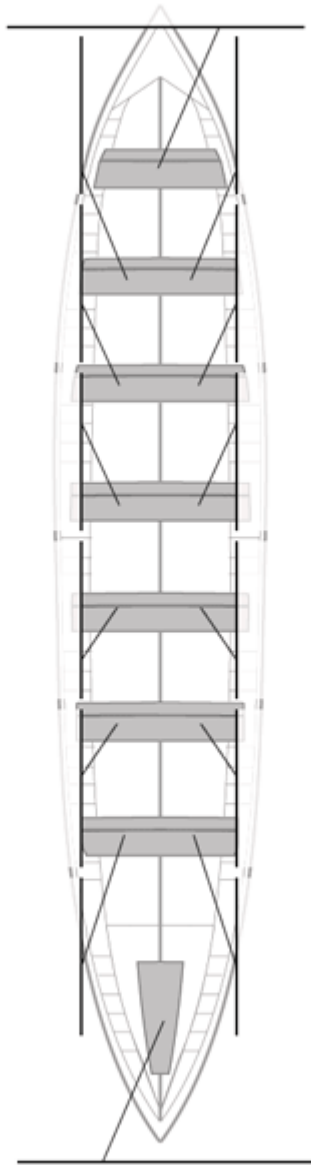

	<b>Kluba</b>	<b>Denbora</b>	<b>Alde</b>	<b>%</b>	<b>Puntuak</b>
1	ASTILLERO - REPSOL ELECTRICIDAD Y GAS	19:28,84	&nbsp;	100,00%	12

Image not found or type unknown  
Entrenatzailea

Image not found or type unknown  
Ordezkaría

### Ordezkarriak

**Harrobikoak:**

**Berezkoak:**

**Ez berezkoak:**