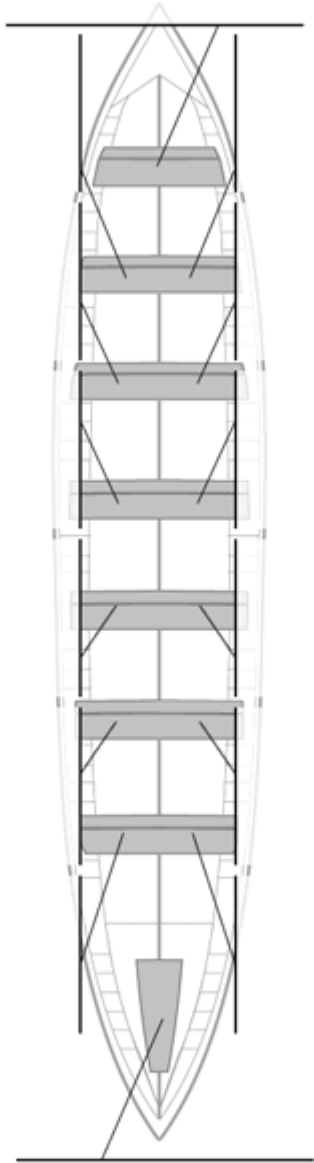

	Kluba	Denbora	Alde	%	Puntuak
1	ASTILLERO - REPSOL ELECTRICIDAD Y GAS	20:15,76	 	100,00%	12

Image not found or type unknown
Entrenatzailea

Image not found or type unknown
Ordezkarria

Firma y sello

Ordezkarriak

Harrobikoak:
Berezkoak:
Ez berezkoak: