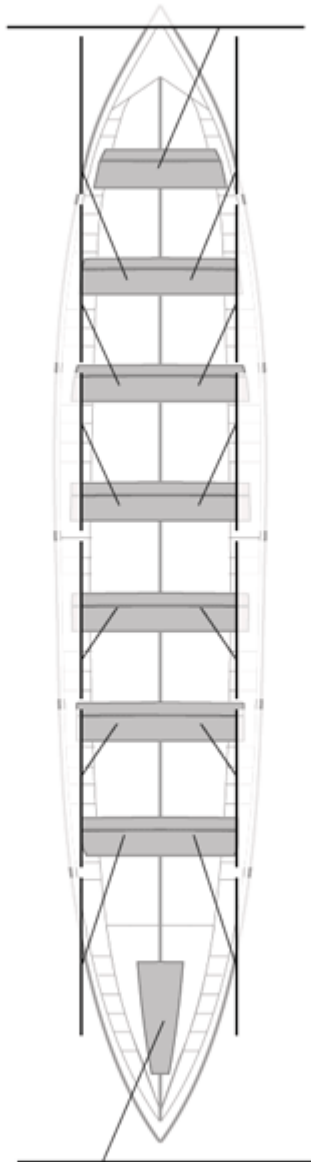

Club	Tiempo	A favor	%	Puntos
1	ASTILLERO - REPSOL ELECTRICIDAD Y GAS	20:35,97	&nbsp;	100,00%	12

Image not found or type unknown

Entrenador

Image not found or type unknown

Delegado

Firma y sello

Suplentes

Canteranos:

Propios:

No propios: