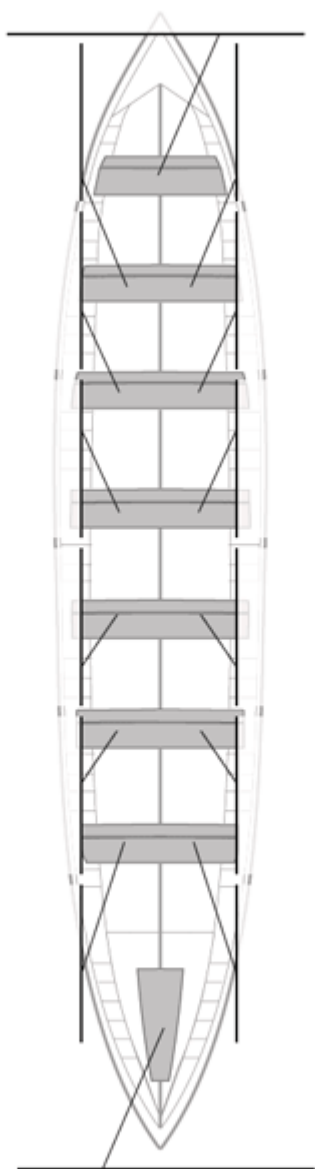

Club	Tiempo	A favor	%	Puntos
1	ASTILLERO - REPSOL ELECTRICIDAD Y GAS	20:06,31	&nbsp;	100,00%	12

Image not found or type unknown

Entrenador

Image not found or type unknown

Delegado

Firma y sello

Suplentes

Canteranos:

Propios:

No propios: