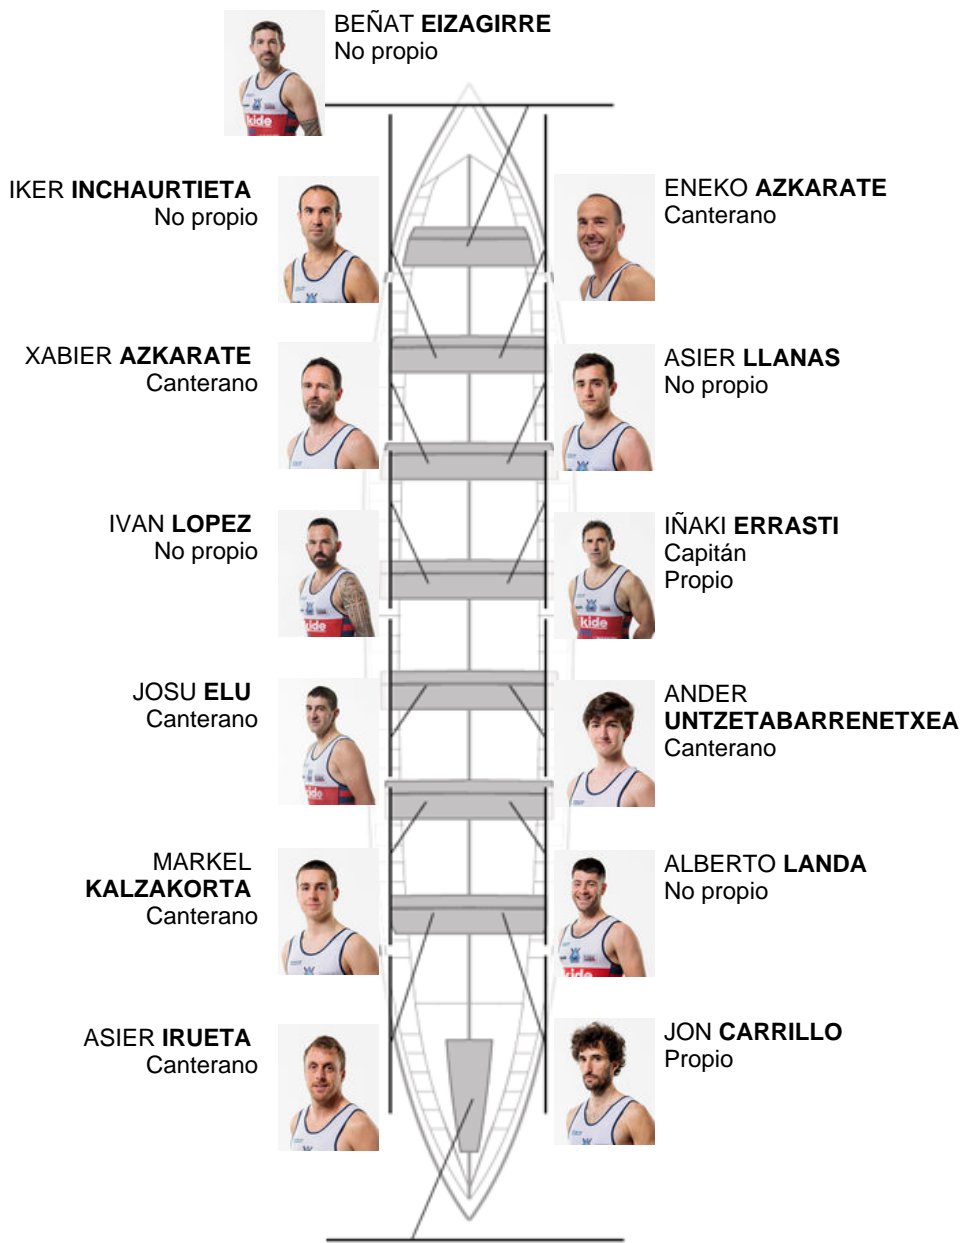

	Club	Tempo	A favor	%	Puntos
9	ONDARROA KIDE	20:40,33	00:51.01	104.28%	4

Adestrador
**IÑAKI
ERRASTI**

Delegado
JON
**BURGAÑA
MANCISIDOR**

Firma e sello

Suplentes

Remeiro
**BENAT
EIZAGIRRE**

No propio

Canteirás:6
Propios: 2
Non propio: 6