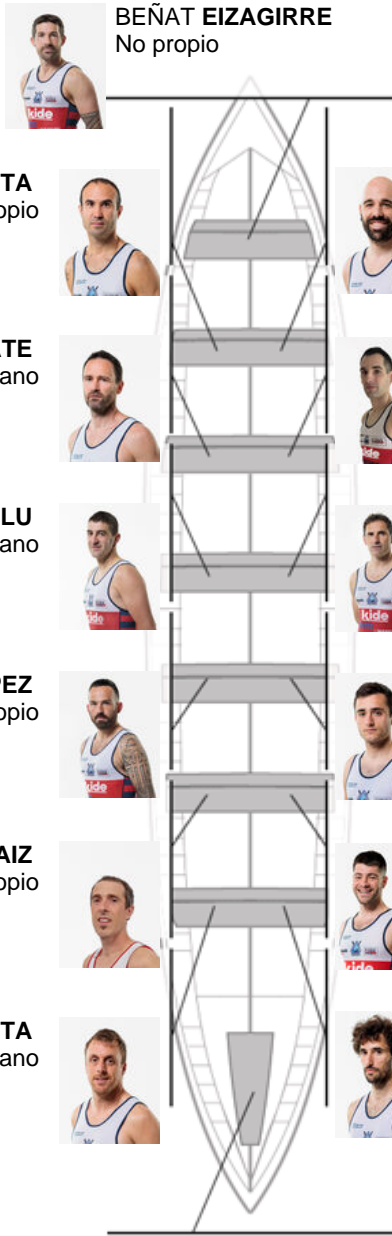

06-07-2024 / XVI Bandera Fabrika - Puntuable

	Club	Tempo	A favor	%	Puntos
8	ONDARROA KIDE	22:40,12	01:17.79	106.06%	5

Adestrador
**IÑAKI
ERRASTI**

Delegado
**HASIER
ETXABURU**

Firma e sello

Suplentes

Remeiro
**MIKEL
ZUBIZARBENA**

Canterano

JENARO ZELAIA
No propio

Canteiráns:4
Propios: 3
Non propio: 7