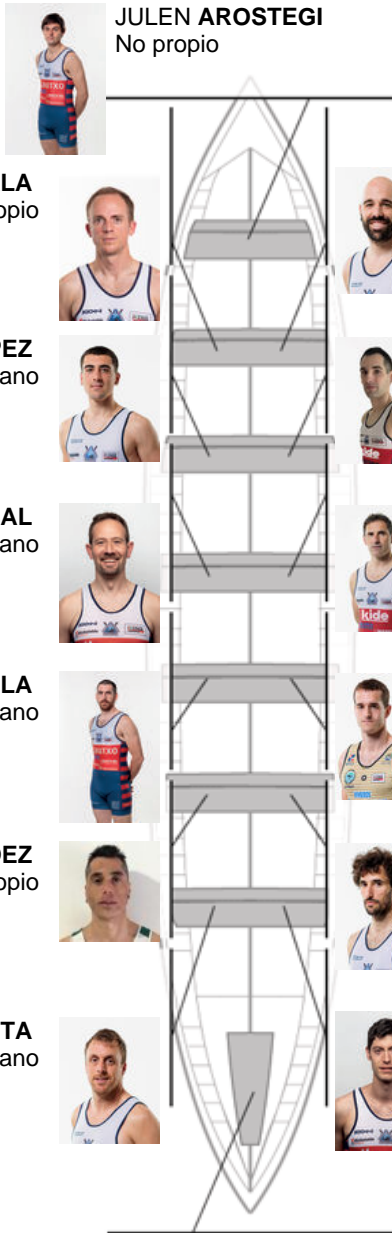

	Club	Tempo	A favor	%	Puntos
10	ONDARROA KIDE	20:07,28	00:46.56	104.01%	3

Adestrador
**IÑAKI
ERRASTI**

Delegado
**HASIER
ETXABURU**

Firma e sello

Suplentes

Ramiro
KEREJA
~~ESCRIBANA~~
Canterano

Canteirás:5
Propios: 2
Non propio: 7

JENARO ZELAIA
No propio