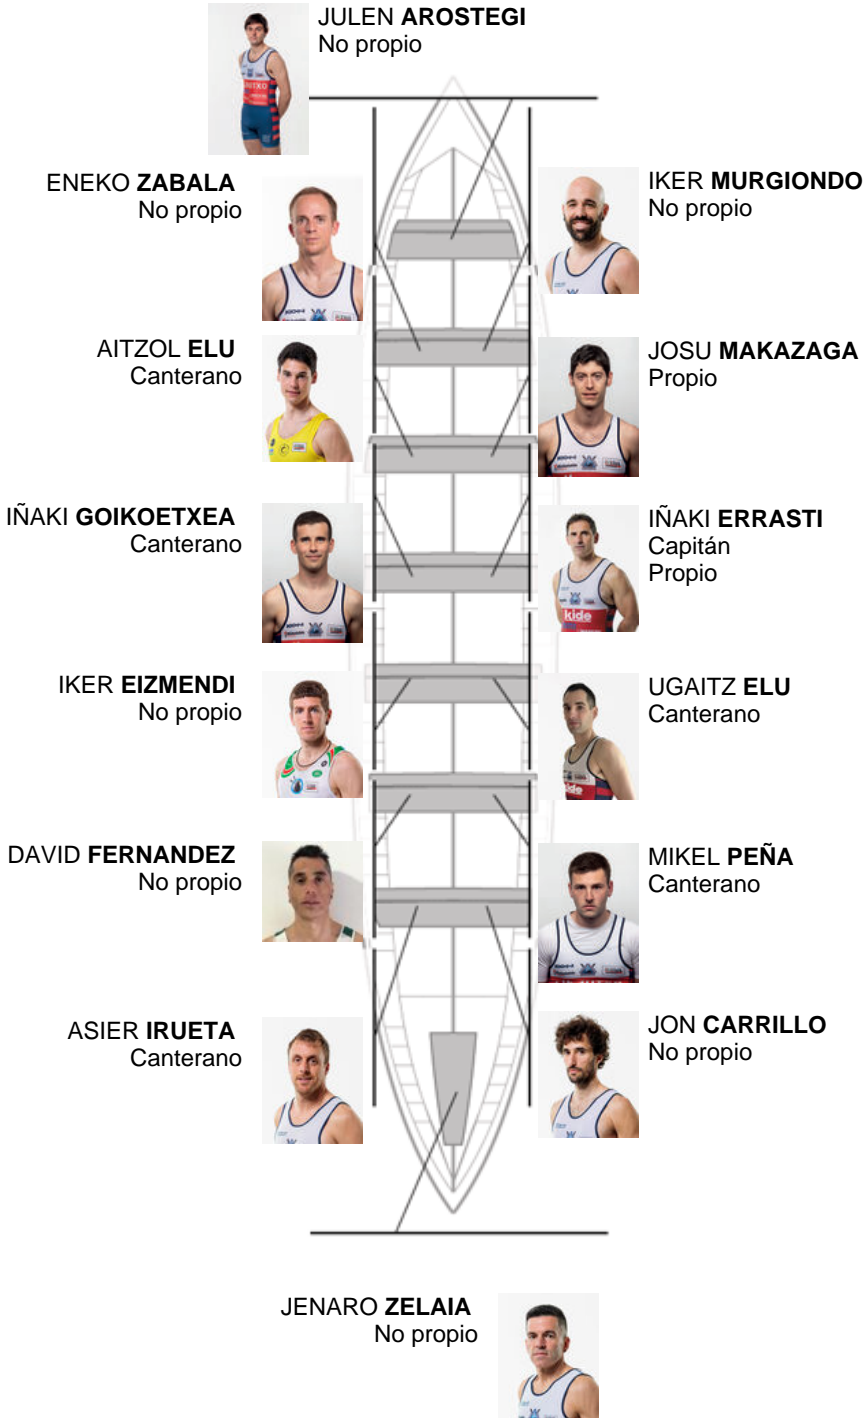

	Club	Tempo	A favor	%	Puntos
6	ONDARROA KIDE	20:14,04	00:28.00	102.36%	7

Adestrador
**IÑAKI
ERRASTI**

Delegado
JON
**BURGAÑA
MANCISIDOR**

Firma e sello

Suplentes

Reservista
**ROBERTO
ETXEBARRI**
Canterano

Canteirás:5
Propios: 2
Non propio: 7