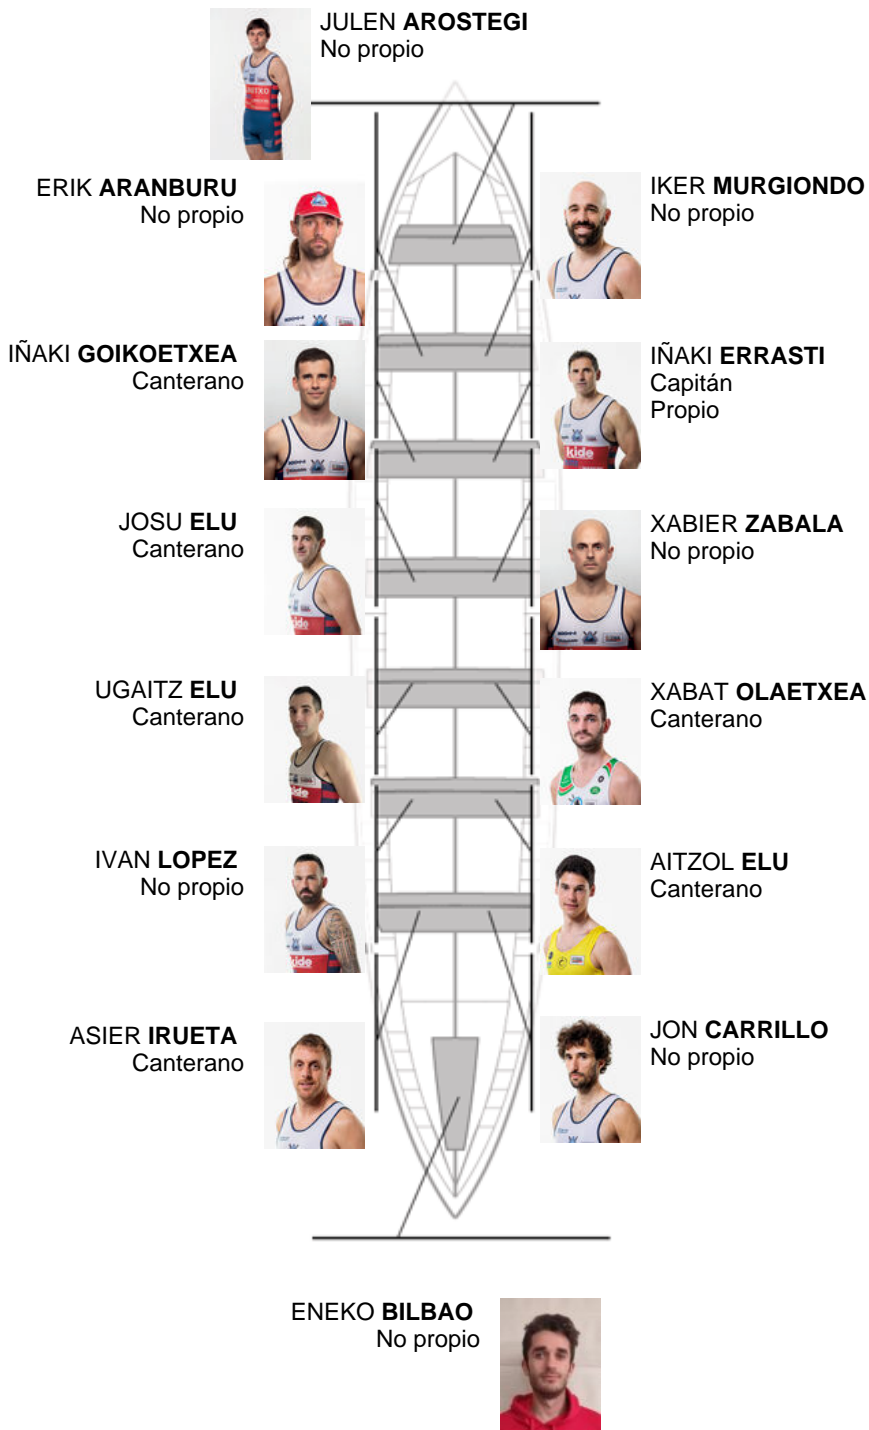

	Club	Tempo	A favor	%	Puntos
7	ONDARROA KIDE	19:45,08	00:23.64	102.03%	6

Adestrador
**IÑAKI
ERRASTI**

Delegado
**HASIER
ETXABURU**

Firma e sello

Suplentes

Remeiro
**ENEKO
BILBAO**

No propio

Canteiráns:6