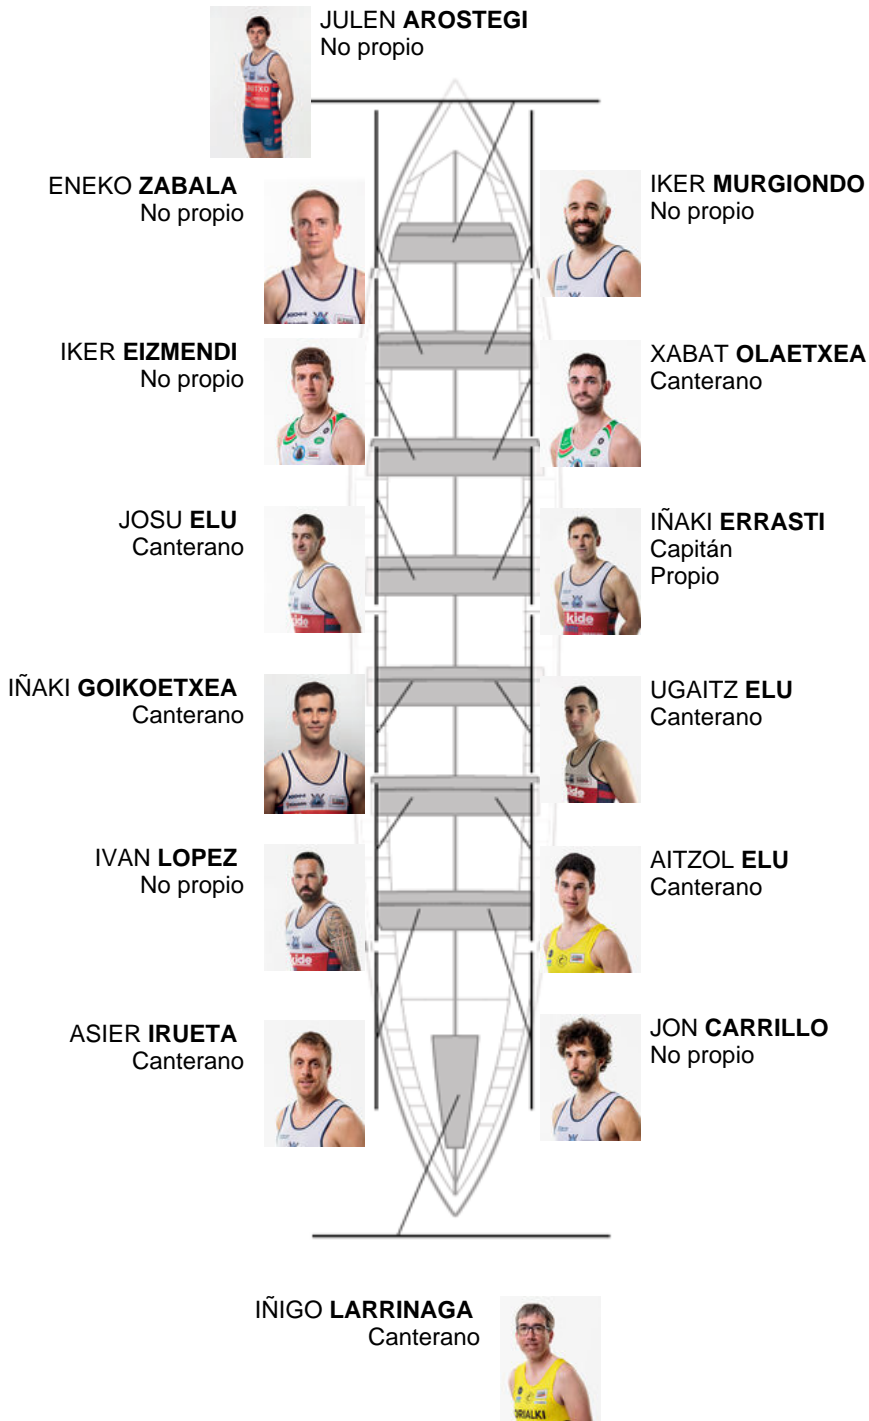

	Club	Tempo	A favor	%	Puntos
7	ONDARROA KIDE	20:01,40	00:28.68	102.44%	6

Adestrador
**IÑAKI
ERRASTI**

Delegado
**HASIER
ETXABURU**

Firma e sello

Suplentes

Reservista
**ENEKO
ZABALA**

No propio

Canteirás: 7
Propios: 1
Non propio: 6