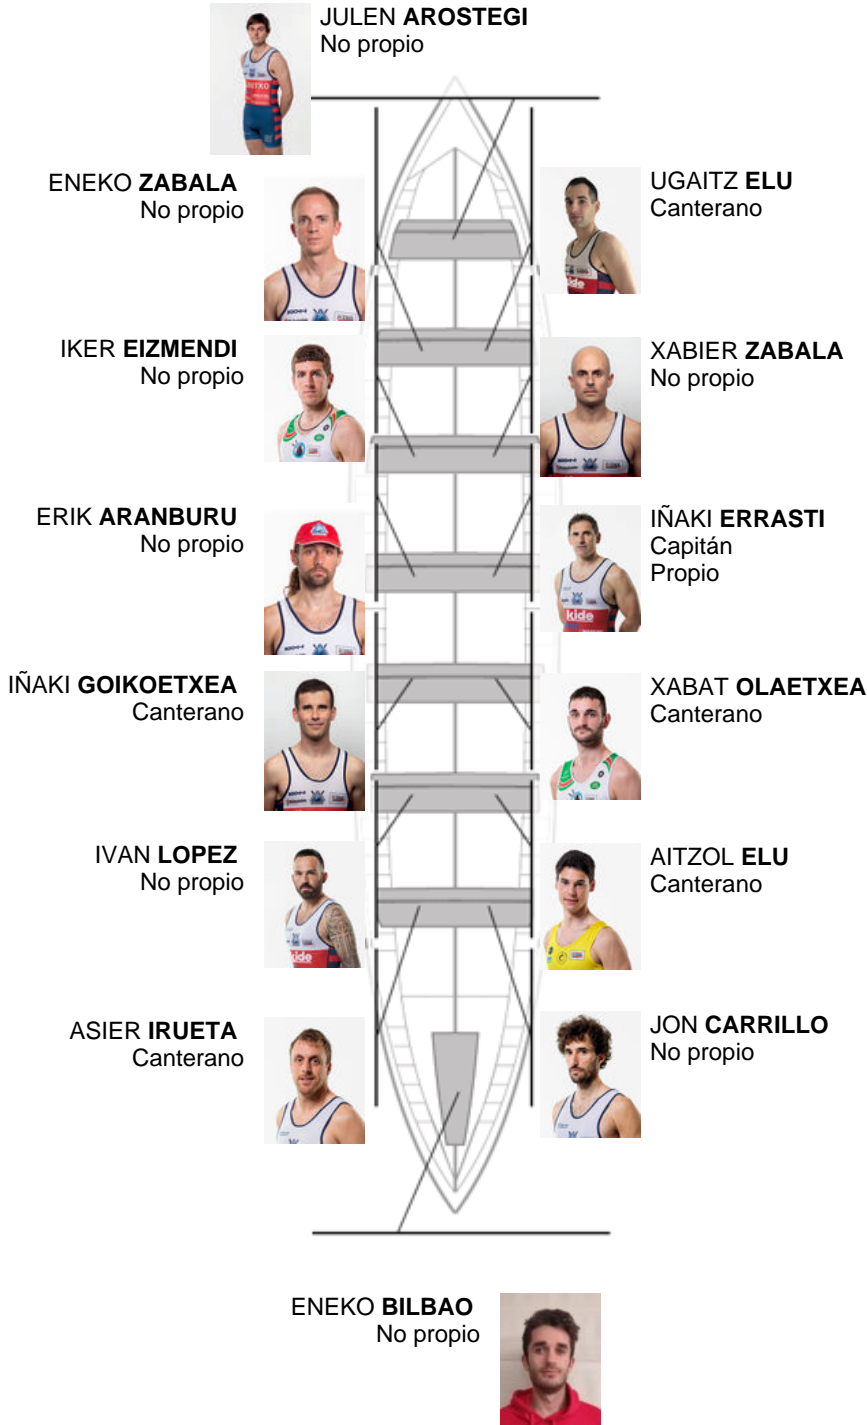

	Club	Tempo	A favor	%	Puntos
11	ONDARROA KIDE	19:54,52	00:32.78	102,82%	2

Adestrador  
**IÑAKI  
ERRASTI**

Delegado  
**HASIER  
ETXABURU**

Firma e sello

### Suplentes

Retróiro  
**IÑAKI  
ERRASTI**  
Capitán

**Canteirás:5**  
**Propios: 1**  
**Non propio: 8**