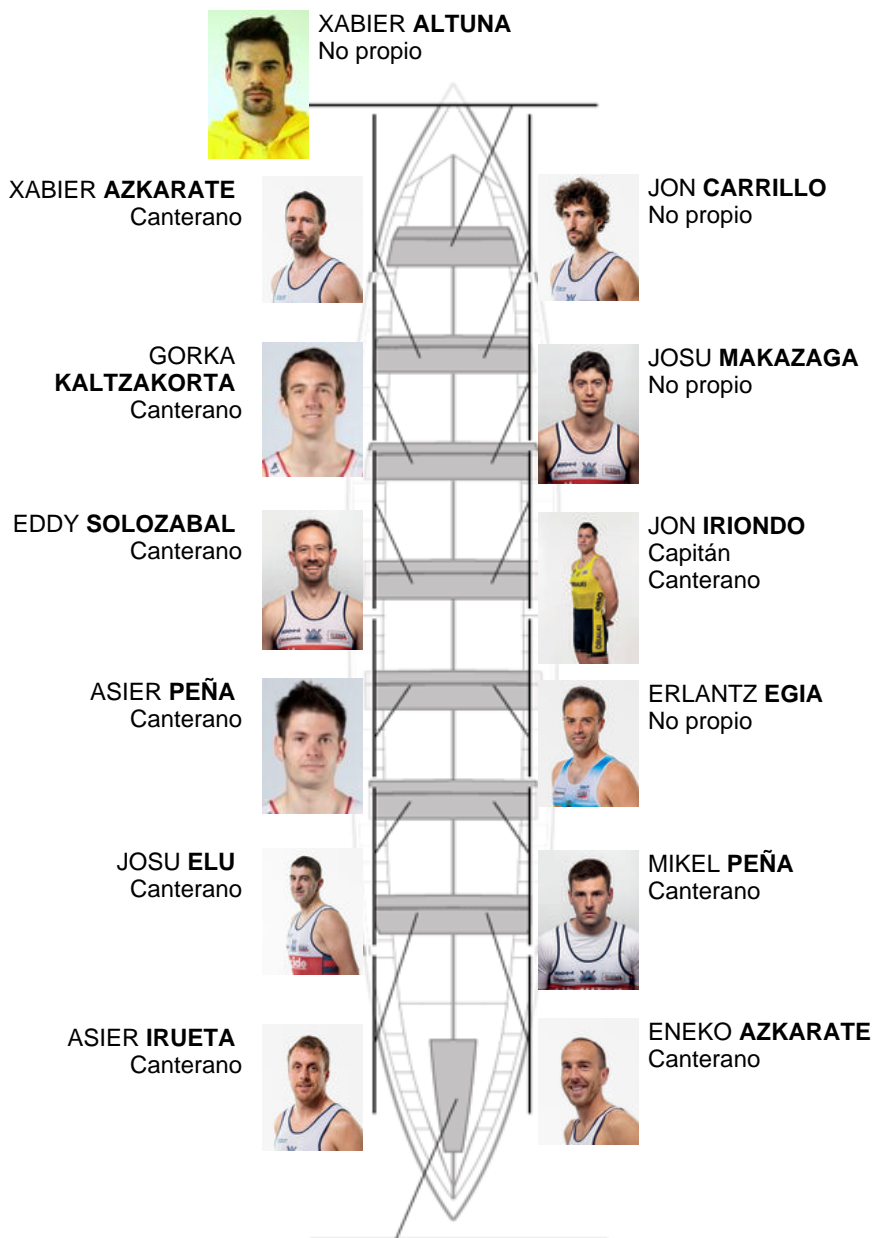

	Club	Tempo	A favor	%	Puntos
9	ONDARROA KIDE	20:25,66	00:29.88	102.49%	4

Adestrador
IÑAKI
ERRASTI

Delegado
HASIER
ETXABURU

Firma e sello

Suplentes

Remigio
~~ERRASTI~~
~~ERRASTI~~
No propio

IÑIGO LARRINAGA
Canterano