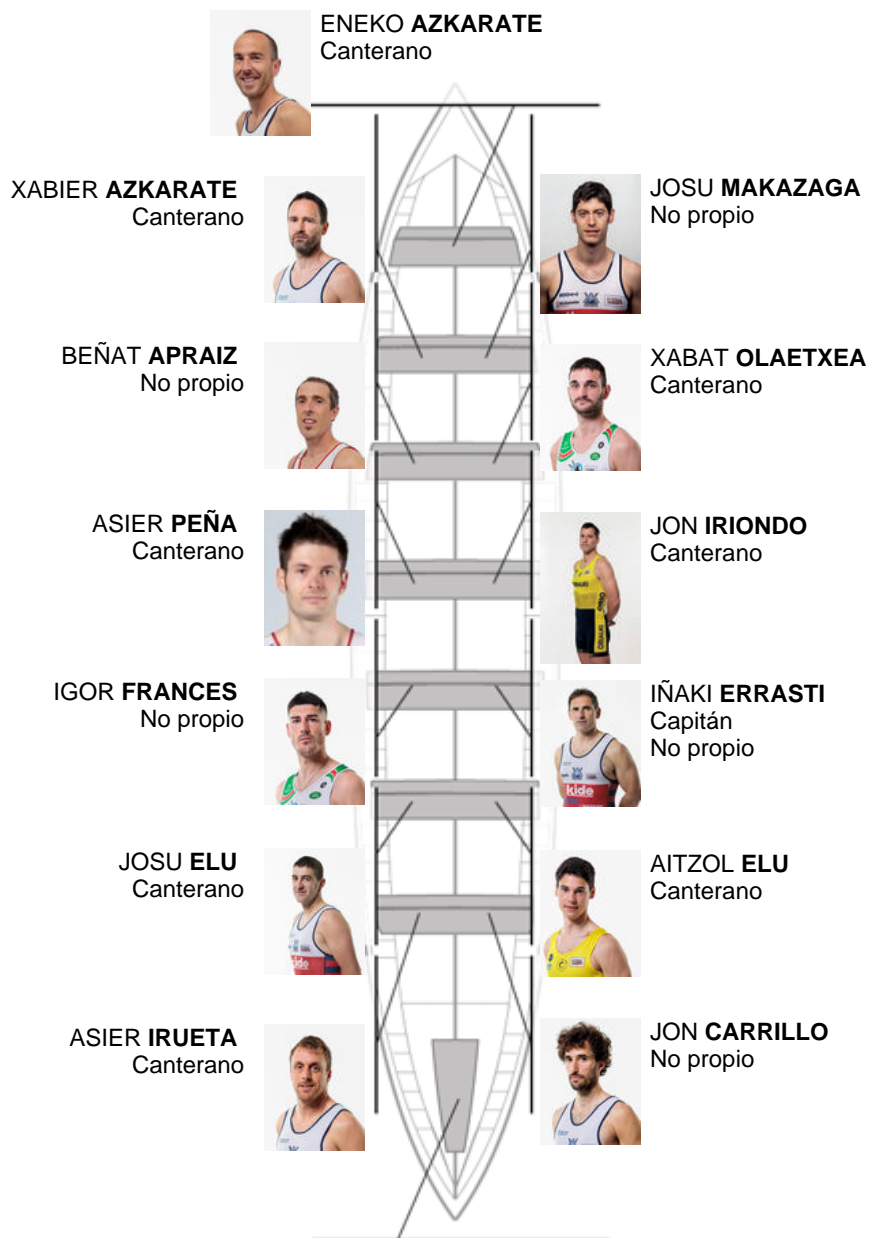

	Club	Tempo	A favor	%	Puntos
9	ONDARROA KIDE	20:17,56	00:37.92	103.21%	4

Adestrador
**IÑAKI
ERRASTI**

Delegado
**HASIER
ETXABURU**

Firma e sello

Suplentes

Remeiro
~~ASIER PEÑA~~
~~IGOR FRANCES~~
~~ASIER IRUETA~~
NO PROPIO
NO PROPIO