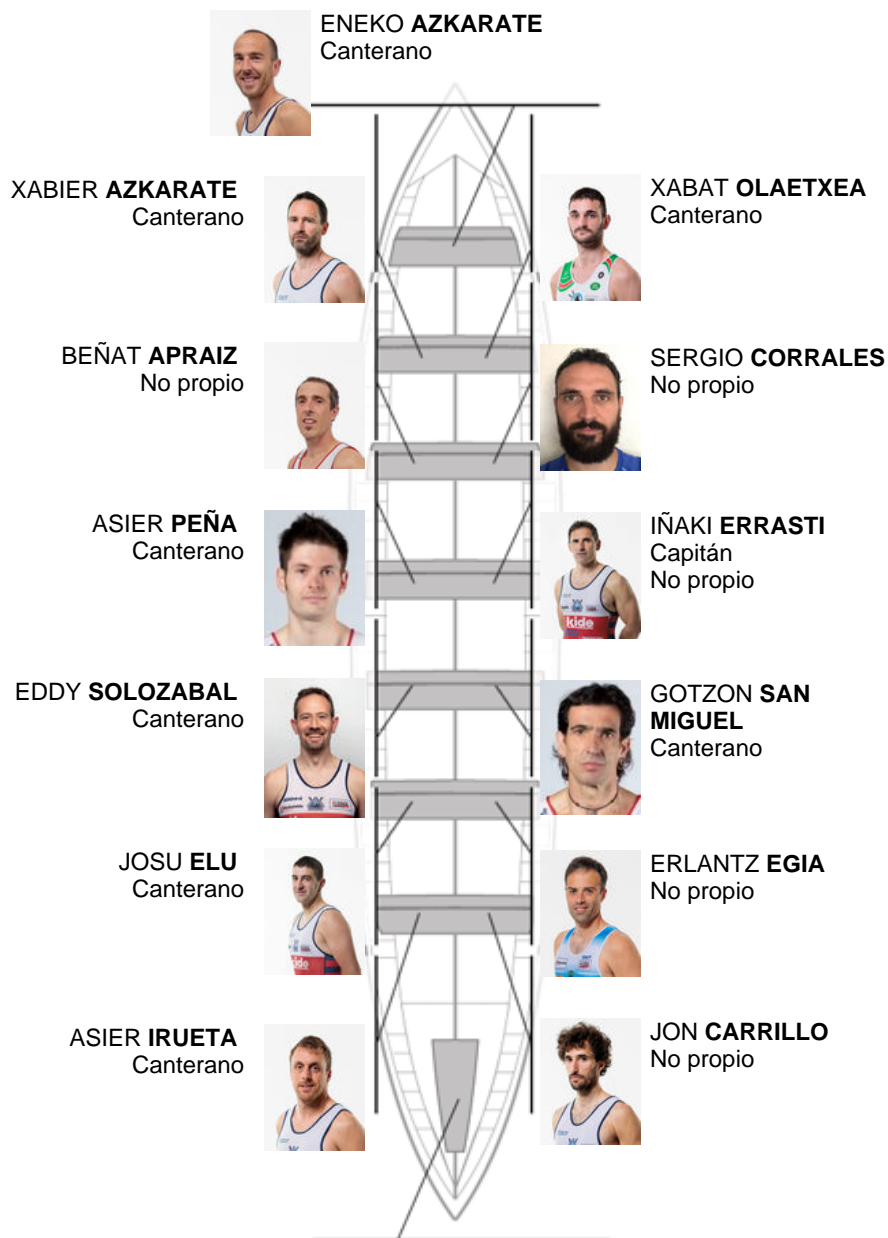

	Club	Tempo	A favor	%	Puntos
9	ONDARROA KIDE	20:01,32	00:42.74	103.68%	4

Adestrador
**IÑAKI
ERRASTI**

Delegado
**JOKIN
ARRASATE**

Firma e sello

Suplentes

Remeiro
**KOSBER
ERIKES**
No propio

IÑIGO LARRINAGA
Canterano